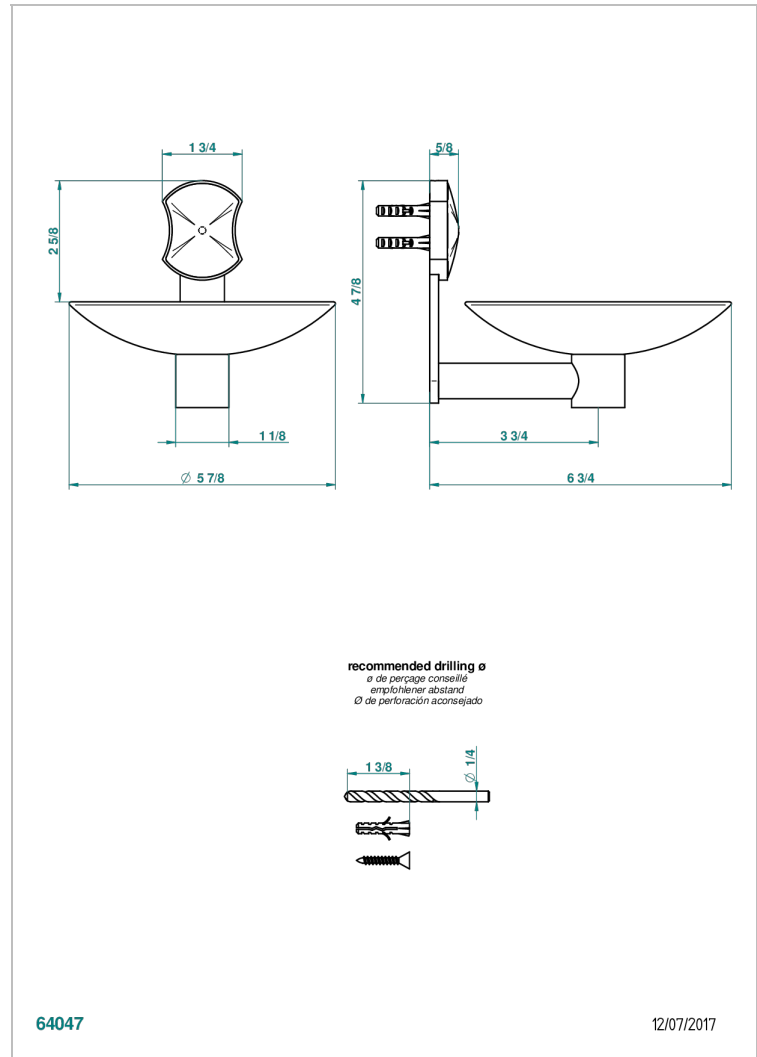

INFINI PORCELANA BLANCA

U2D-546GM

Copa mural de latón Ø 150 mm

THG[®]
PARIS

CARACTERÍSTICAS

- Infini porcelana blanca
- Copa mural de latón Ø 150 mm

ACABADOS DISPONIBLES

Bronce claro - D01
Cerámica negra mate - D30
Cobre viejo mate - H07
Cromo - A02
Cromo mate - C02
Dorado - F01