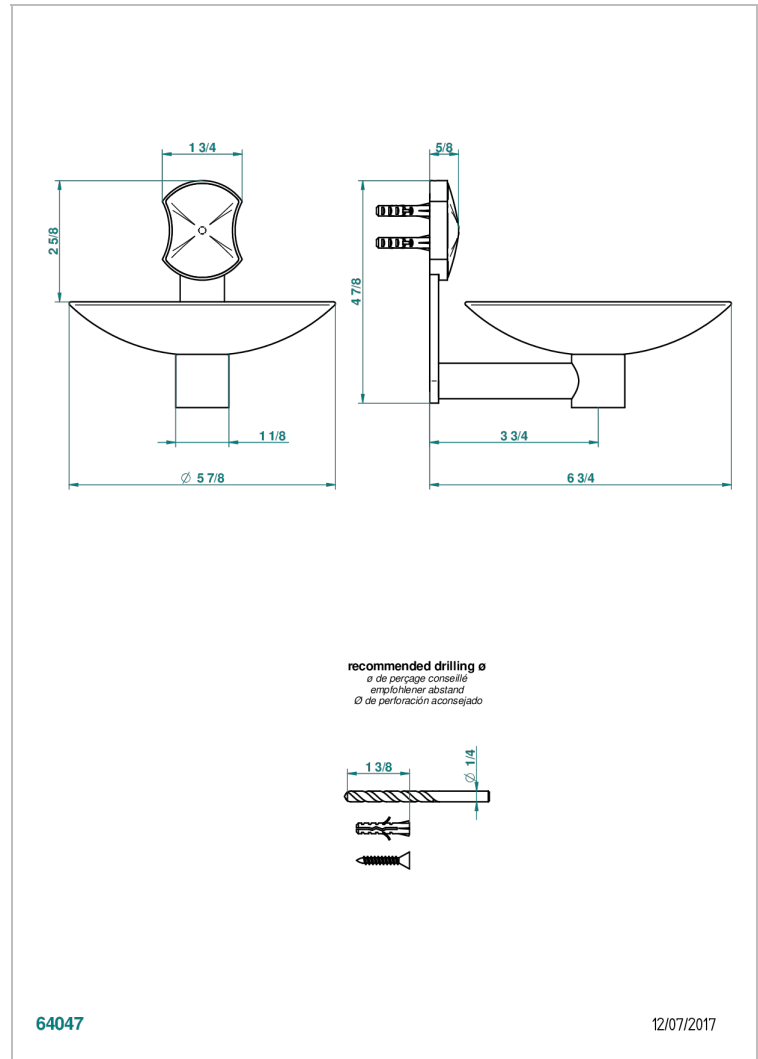

INFINI WEISSES PORZELLAN

U2D-546GM

Wandseifenschale aus Messing, Ø 150 mm

THG[®]
PARIS

EIGENSCHAFTEN

- Infini Weißes Porzellan
- Wandseifenschale aus Messing, Ø 150 mm

VERFÜGBARE OBERFLÄCHEN

Altnickel - H28
Blassgold - F30
Blassgold matt unlackiert - F31
Bronze hell - D01
Chrom - A02
Chrom matt - C02