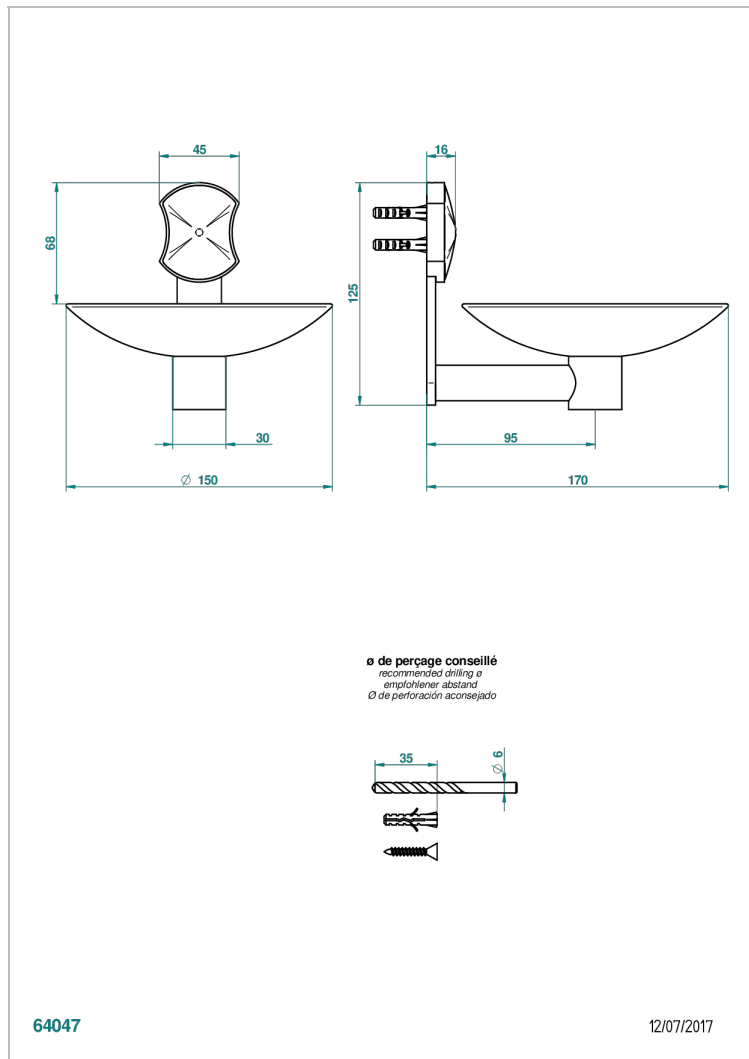

INFINI С БЕЛЫМ ФАРФОРОМ

U2D-546GM

Мыльница настенная, диаметр : 150 мм

THG[®]
PARIS

64047

12/07/2017

ХАРАКТЕРИСТИКИ

- Infini с белым фарфором
- Мыльница настенная, диаметр : 150 мм