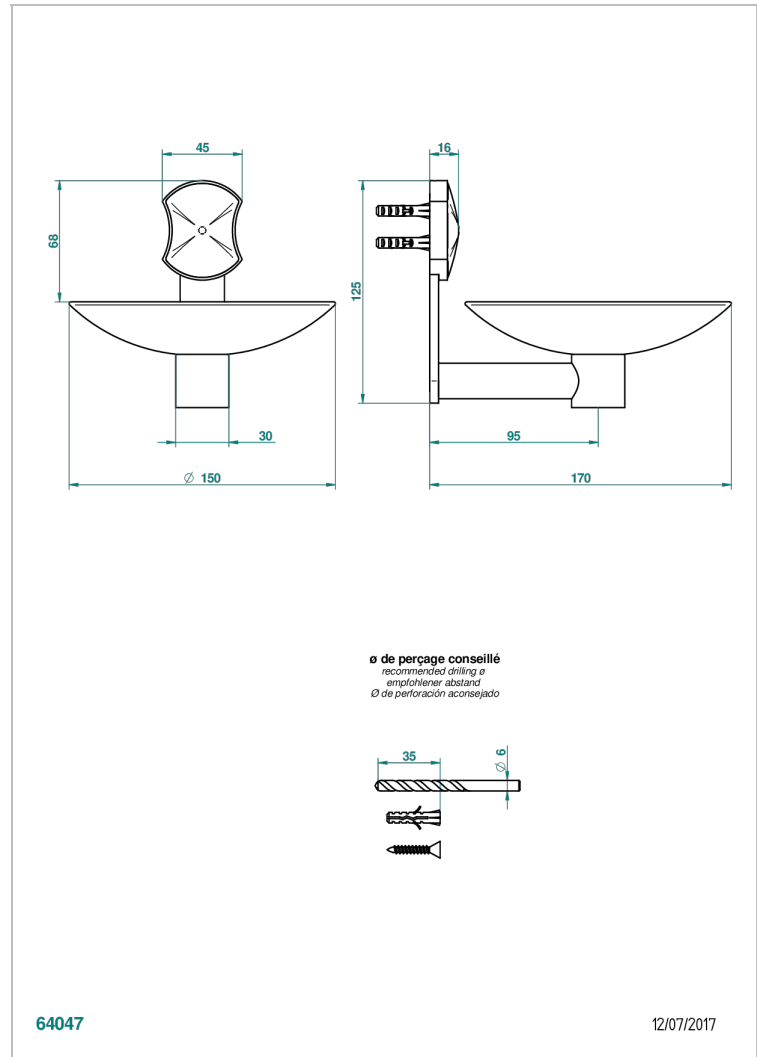

INFINI PORCELAINE BLANCHE

U2D-546GM

Coupe murale Ø150 mm

THG[®]
PARIS

CARACTÉRISTIQUES

- Infini Porcelaine blanche
- Coupe murale Ø150 mm

FINITIONS DISPONIBLES

Bronze clair - D01
Chromé - A02
Chromé mat - C02
Doré brillant - F01
Doré mat - F07
Nickel brillant - B01

Nickel mat - C01
Noir mat céramique - D30
Or pâle - F30
Or pâle mat - F31
Pvd blush - H62
Pvd blush mat - H60

Pvd couleur bronze brown - F33
Pvd couleur bronze brown - mat - F34
Pvd couleur doré - H52
Pvd couleur doré mat - H53
Pvd couleur laiton - H49
Pvd couleur laiton mat - H50