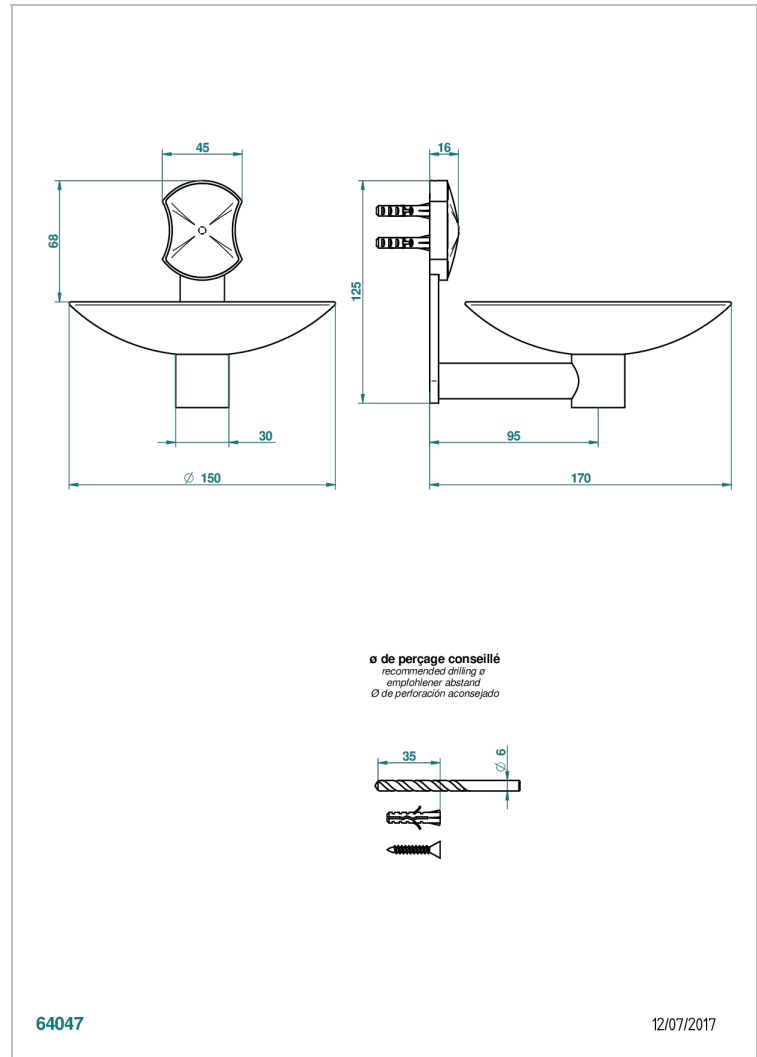

INFINI PORCELANA BLANCA

U2D-546GM

Copa mural de latón Ø 150 mm

THG[®]
PARIS

CARACTERÍSTICAS

- Infini porcelana blanca
- Copa mural de latón Ø 150 mm

ACABADOS DISPONIBLES

Bronce claro - D01
Cerámica negra mate - D30
Cobre viejo mate - H07
Cromo - A02
Cromo mate - C02
Dorado - F01