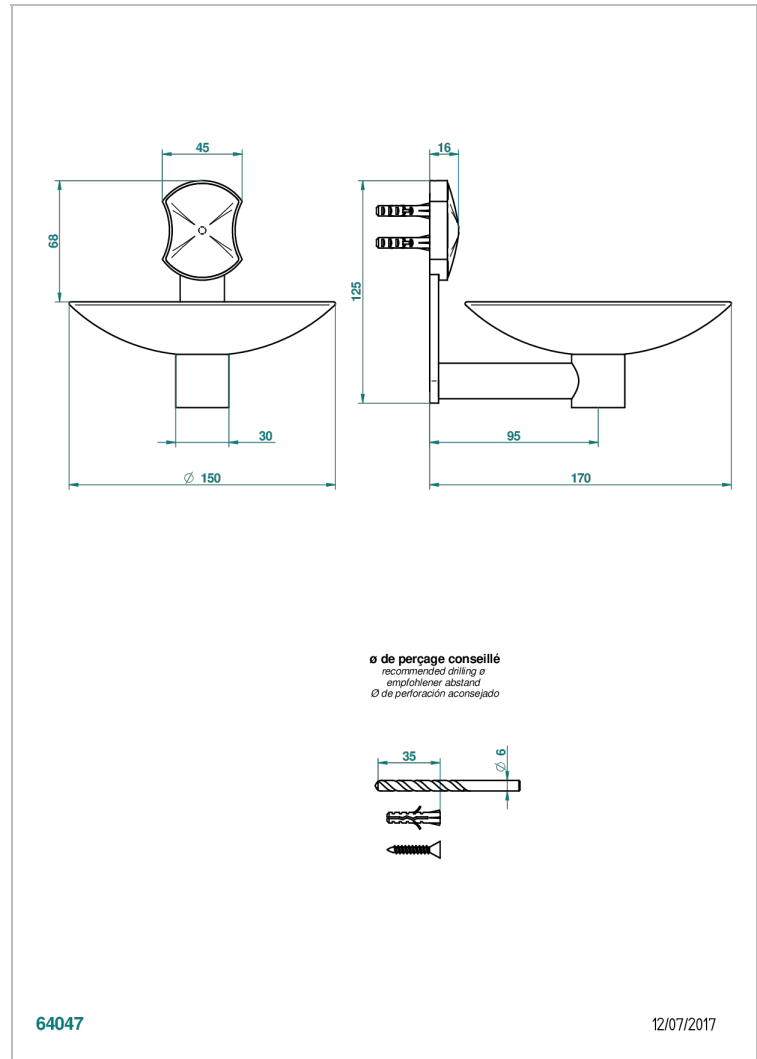

INFINI WEISSES PORZELLAN

U2D-546GM

Wandseifenschale aus Messing, Ø 150 mm

THG[®]
PARIS

EIGENSCHAFTEN

- Infini Weißes Porzellan
- Wandseifenschale aus Messing, Ø 150 mm

VERFÜGBARE OBERFLÄCHEN

Altnickel - H28
Blassgold - F30
Blassgold matt unlackiert - F31
Bronze hell - D01
Chrom - A02
Chrom matt - C02