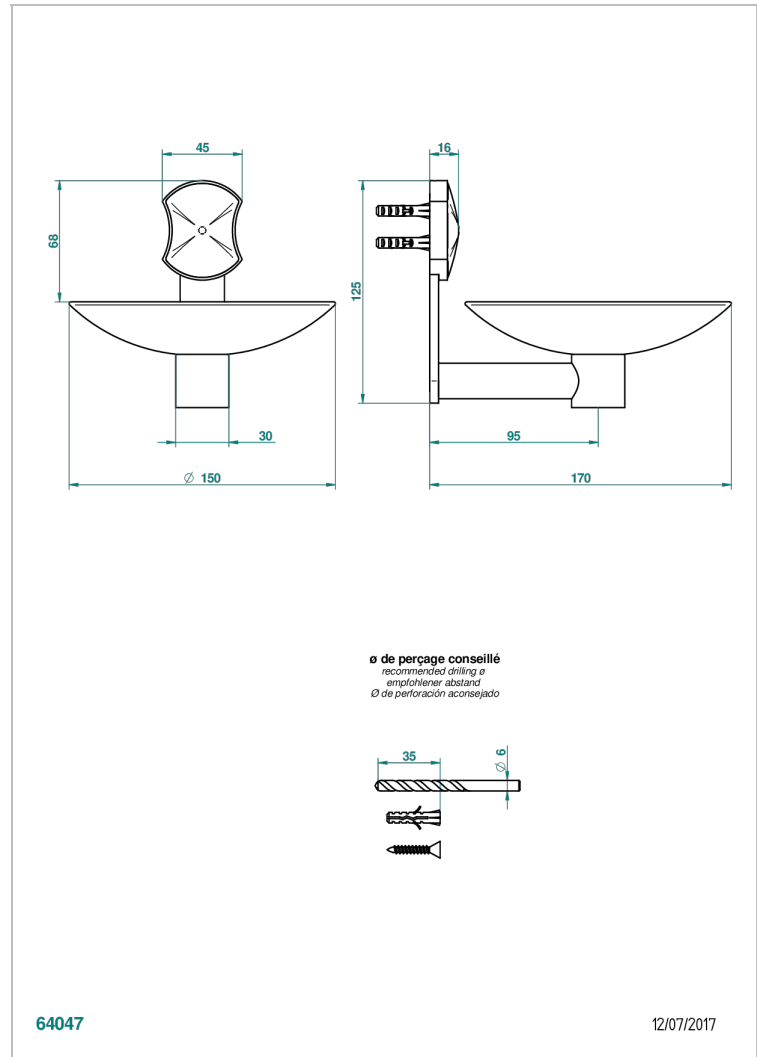

# INFINI WHITE PORCELAIN

U2D-546GM

壁挂式直径150毫米肥皂碟

THG<sup>®</sup>  
PARIS

## 特色

- Infini White Porcelain
- 壁挂式直径150毫米肥皂碟