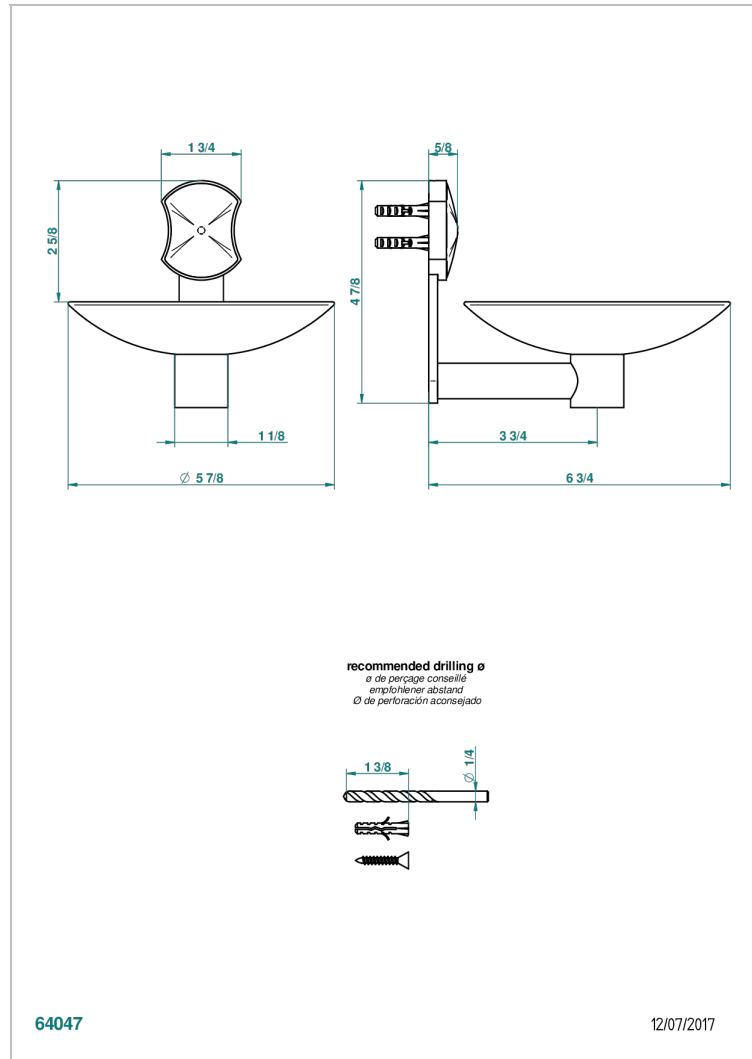

# INFINI С БЕЛЫМ ФАРФОРОМ

U2D-546GM

Мыльница настенная, диаметр : 150 мм

THG<sup>®</sup>  
PARIS

## ХАРАКТЕРИСТИКИ

- Infini с белым фарфором
- Мыльница настенная, диаметр : 150 мм