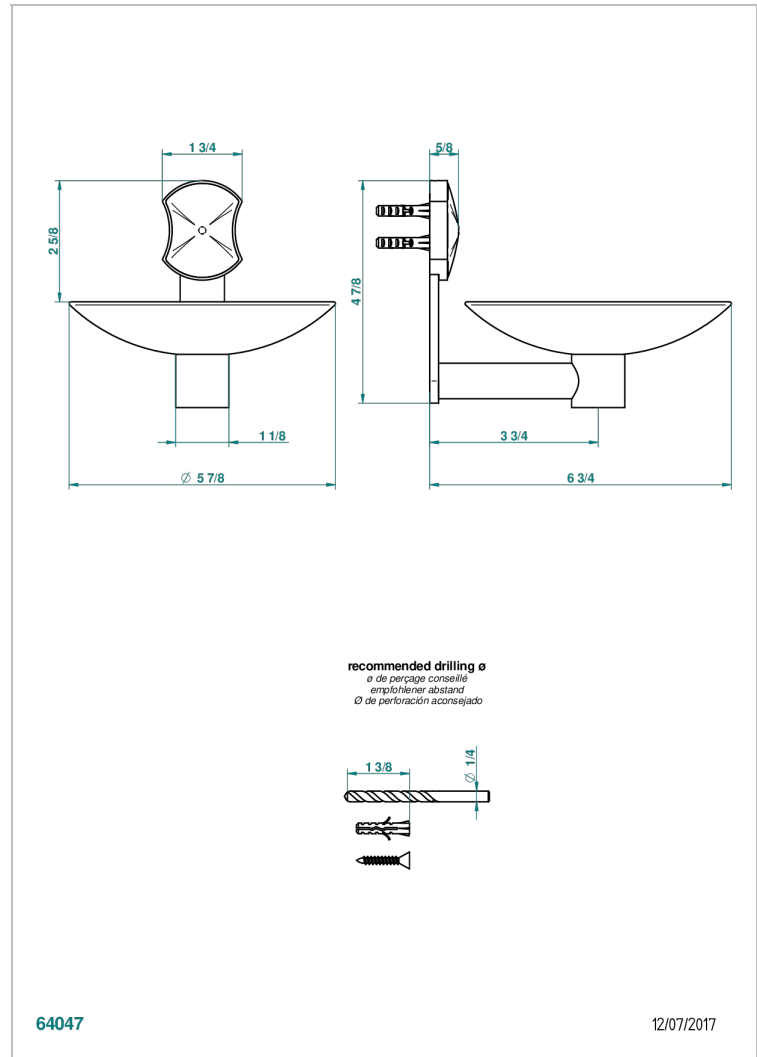

# INFINI PORCELAINE BLANCHE

U2D-546GM

Coupe murale Ø150 mm

THG<sup>®</sup>  
PARIS

## CARACTÉRISTIQUES

- Infini Porcelaine blanche
- Coupe murale Ø150 mm