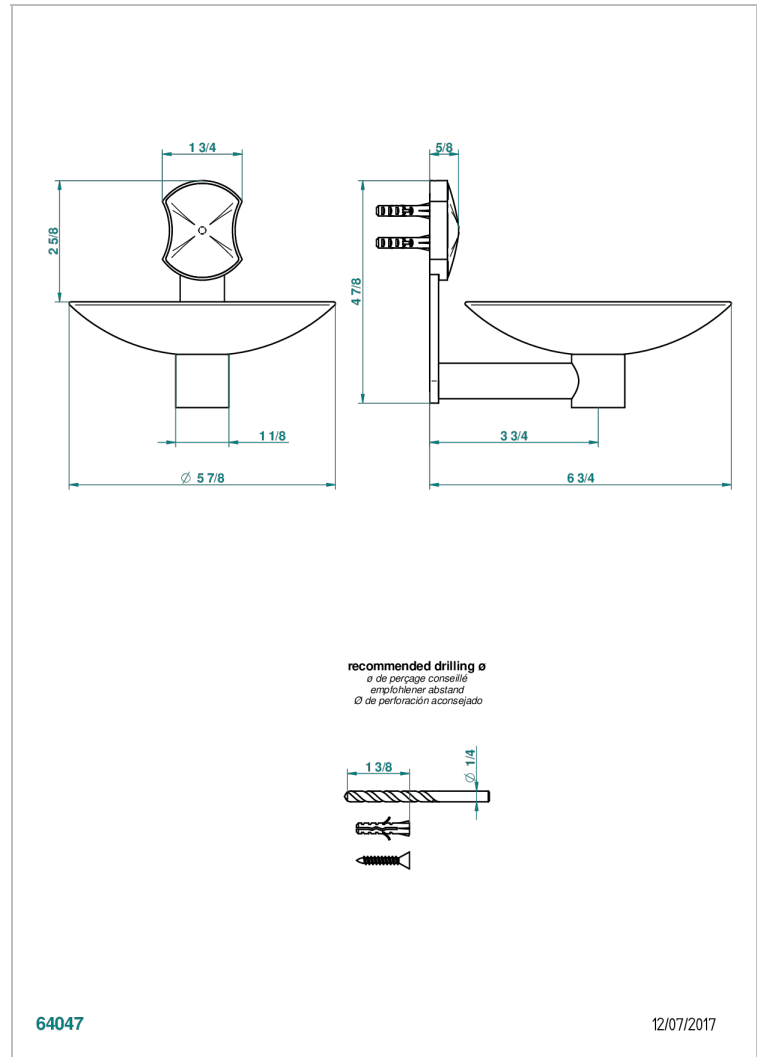

INFINI WEISSES PORZELLAN

U2D-546GM

Wandseifenschale aus Messing, Ø 150 mm

THG[®]
PARIS

EIGENSCHAFTEN

- Infini Weißes Porzellan
- Wandseifenschale aus Messing, Ø 150 mm

VERFÜGBARE OBERFLÄCHEN

Altnickel - H28
Blassgold - F30
Blassgold matt unlackiert - F31
Bronze hell - D01
Chrom - A02
Chrom matt - C02