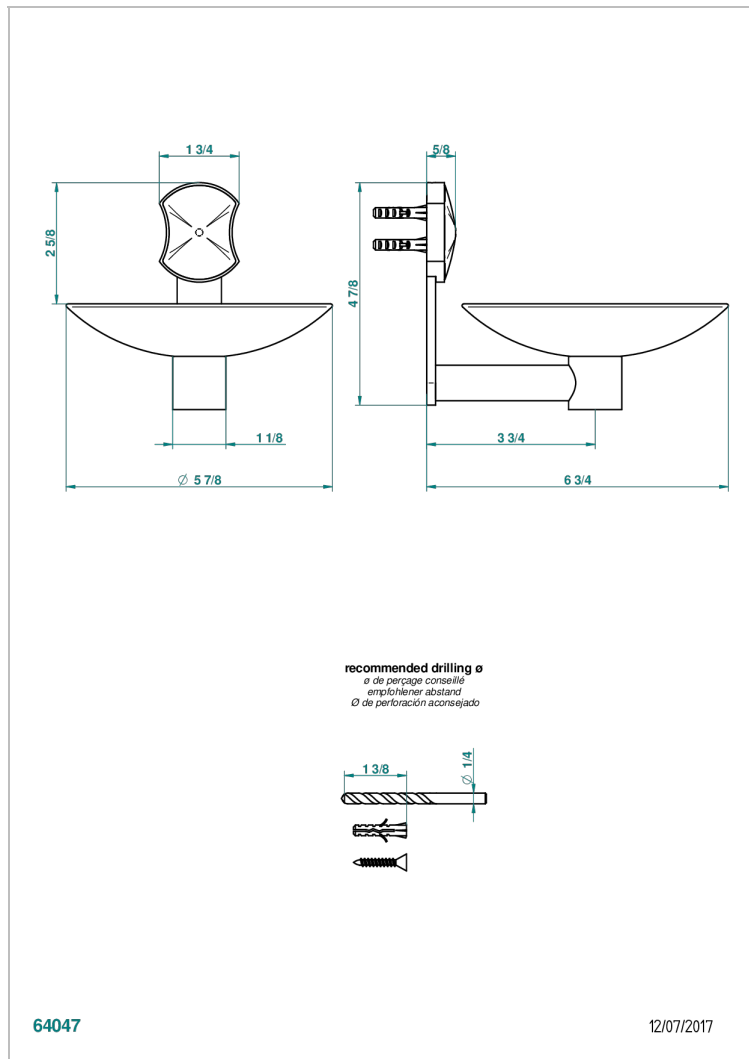

INFINI WHITE PORCELAIN

U2D-546GM

壁挂式直径150毫米肥皂碟

THG[®]
PARIS

特色

- Infini White Porcelain
- 壁挂式直径150毫米肥皂碟

可选饰面

Black ceram - D30
Blush PVD - H62
Graphite PVD - H64
Matt Umber PVD - H67
Matt blush PVD - H60
Matt graphite PVD - H65