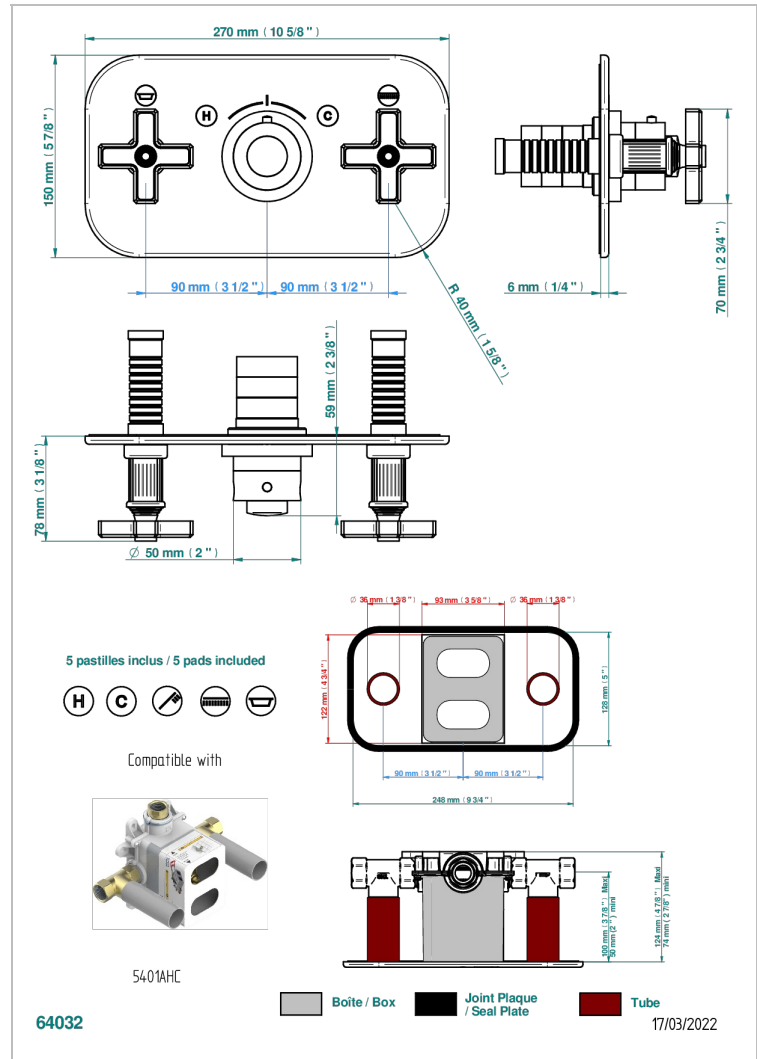

GRAND CENTRAL ONYX NOIR

U9M-5401BEH

THG[®]
PARIS

Garniture pour mitigeur thermostatique THG avec deux robinets d'arrêt ref.5 401AHC & 5 401AHM avec boîtier d'encastrement - pour installation à l'horizontale

CARACTÉRISTIQUES

- Grand Central Onyx noir
- Garniture pour mitigeur thermostatique THG avec deux robinets d'arrêt ref.5 401AHC & 5 401AHM avec boîtier d'encastrement - pour installation à l'horizontale