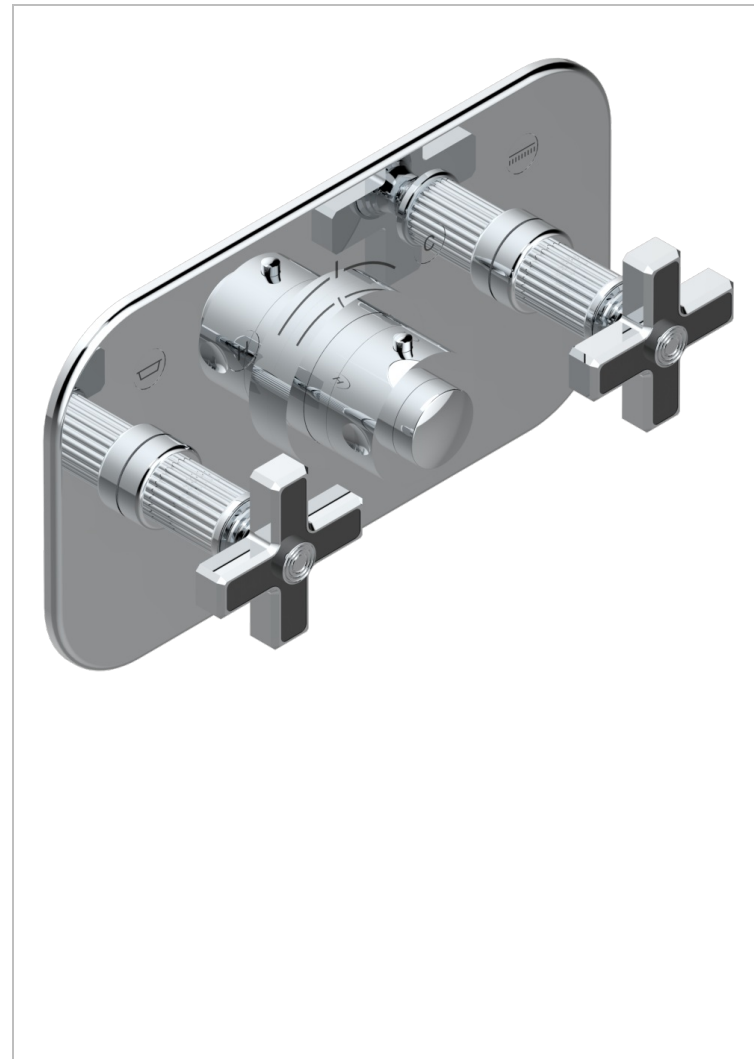

GRAND CENTRAL ONYX NOIR

U9M-5401BEH

THG[®]
PARIS

Garniture pour mitigeur thermostatique THG avec deux robinets d'arrêt ref.5 401AHC & 5 401AHM avec boîtier d'encastrement - pour installation à l'horizontale

CARACTÉRISTIQUES

- Grand Central Onyx noir
- Garniture pour mitigeur thermostatique THG avec deux robinets d'arrêt ref.5 401AHC & 5 401AHM avec boîtier d'encastrement - pour installation à l'horizontale