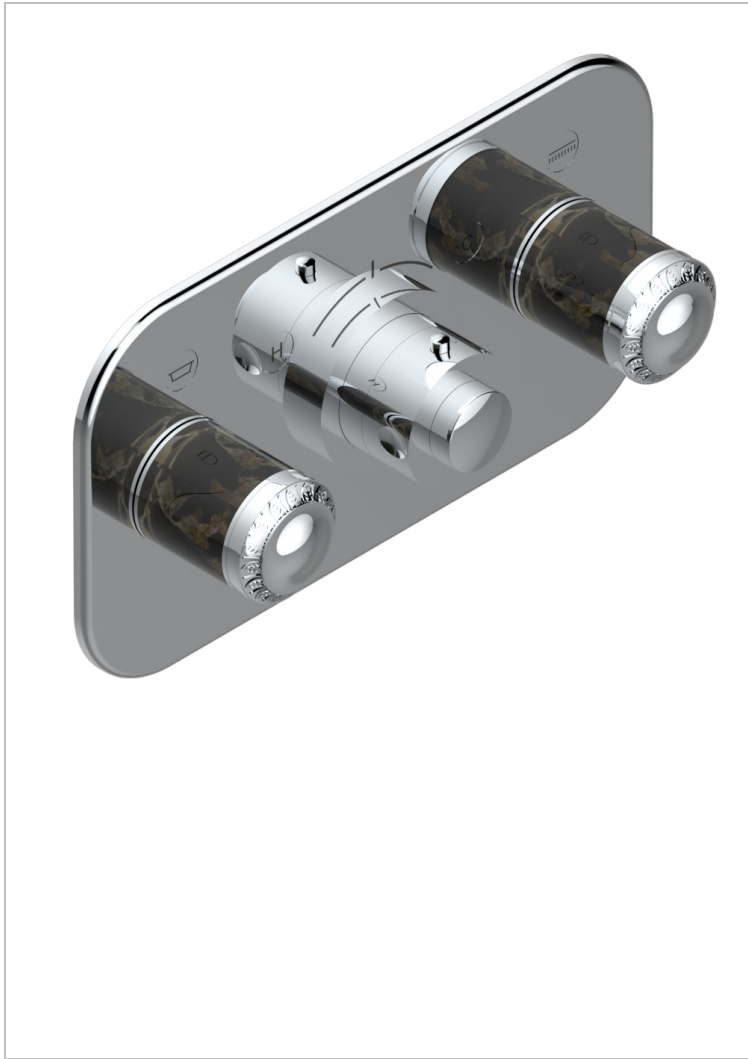

Trim for thermostatic mixer with 2 valves item to be installed horizontal . to adapt on 5 401AHC or 5 401AHM

## CARACTERÍSTICAS

- Malmaison Portoro
- Trim for thermostatic mixer with 2 valves item to be installed horizontal . to adapt on 5 401AHC or 5 401AHM

## ACABADOS DISPONIBLES

- Bronce claro - D01
- Cerámica negra mate - D30
- Cobre viejo mate - H07
- Cromo - A02
- Cromo / dorado - G02
- Cromo mate - C02

- Dorado - F01
- Dorado mate - F07
- Dorado pálido - F30
- Dorado pálido mate (sin barniz) - F31
- Niquel - B01
- Niquel mate - C01

- Niquel viejo - H28