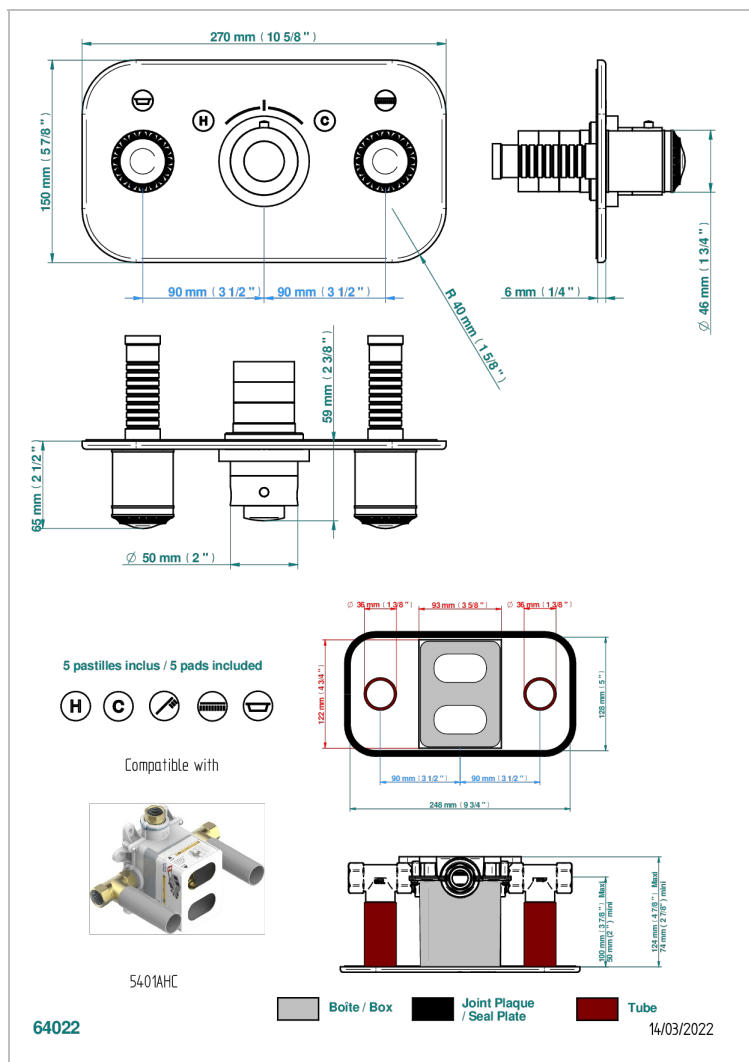

U95-5401BEH

Накладка с ручкой регулировки температуры и двумя маховиками для термостатического смесителя с горизонтальной установкой

## ХАРАКТЕРИСТИКИ

- Malmaison Portoro
- Накладка с ручкой регулировки температуры и двумя маховиками для термостатического смесителя с горизонтальной установкой

## СВЯЗАННЫЕ ТОВАРНЫЕ ПОЗИЦИИ

- Ref. G00-5401AHC Термостат THG 3/4" 60 л/мин с восковым картриджем, двумя вентилями и коробкой для встраивания, без ручек регулировки для горизонтальной установки
- Ref. G00-5401ANM Встраиваемый корпус термостатического смесителя THG с восковым картриджем, 3/4", 60 л/мин, с двумя запорными вентилями и коробкой — для горизонтальной установки — для моделей с рычагами управления