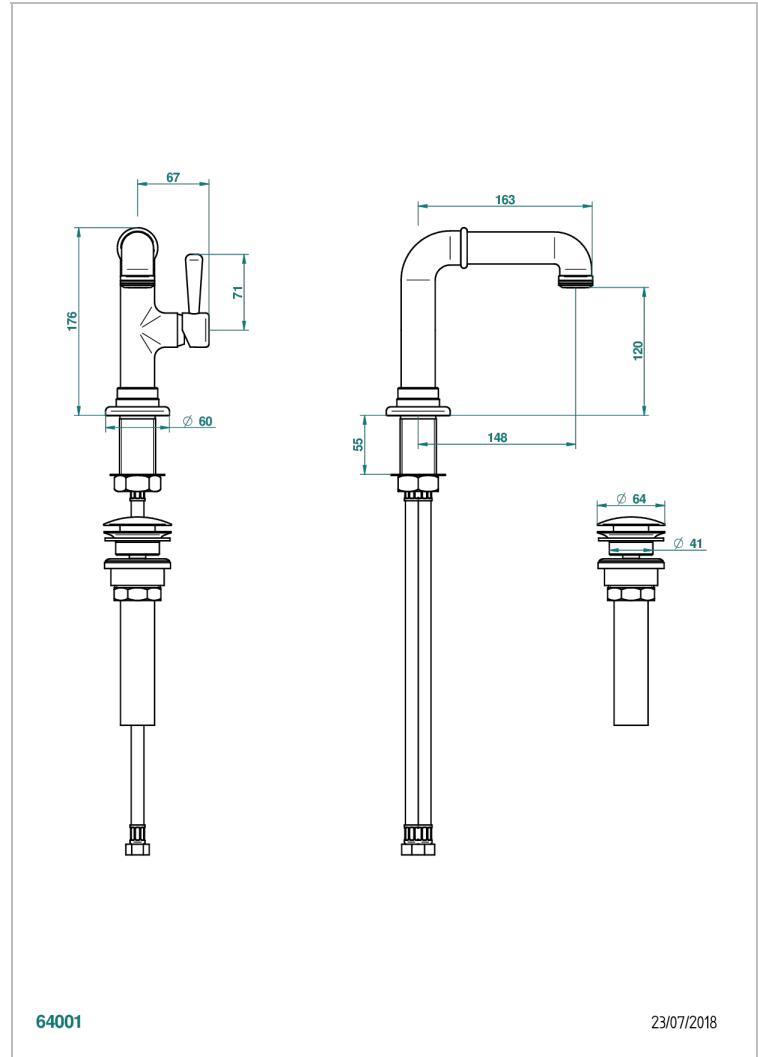

BEAUBOURG A MANETTES

G7B-6500/US

Mitigeur de lavabo avec vidage, standard américain

THG[®]
PARIS

CARACTÉRISTIQUES

- ASME : ASME A112.18.1-2011/CSA B125.1-11

CERTIFICATIONS

FINITIONS DISPONIBLES

Bronze clair - D01
Chromé - A02
Chromé / doré - G02
Chromé mat - C02
Doré brillant - F01
Doré mat - F07

Laiton fumé naturel - A13
Nickel brillant - B01
Nickel mat - C01
Noir mat céramique - D30
Or pâle - F30
Or pâle mat - F31