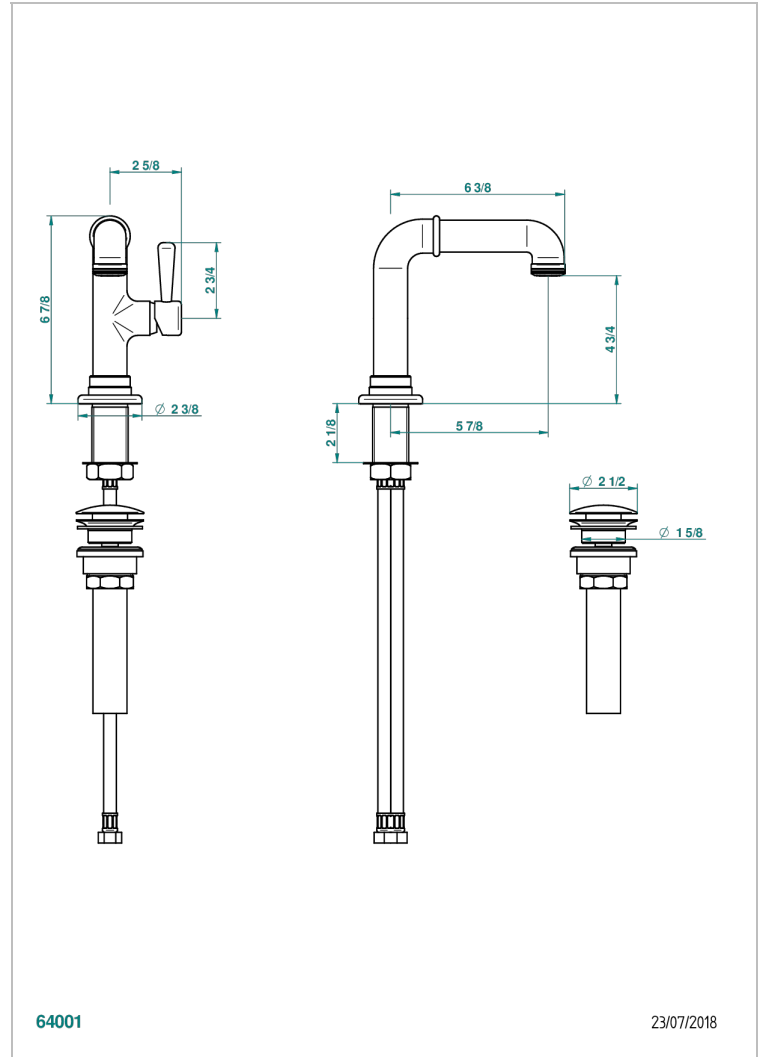

# BEAUBOURG A MANETTES

G7B-6500/US

Mitigeur de lavabo avec vidage, standard américain

THG<sup>®</sup>  
PARIS