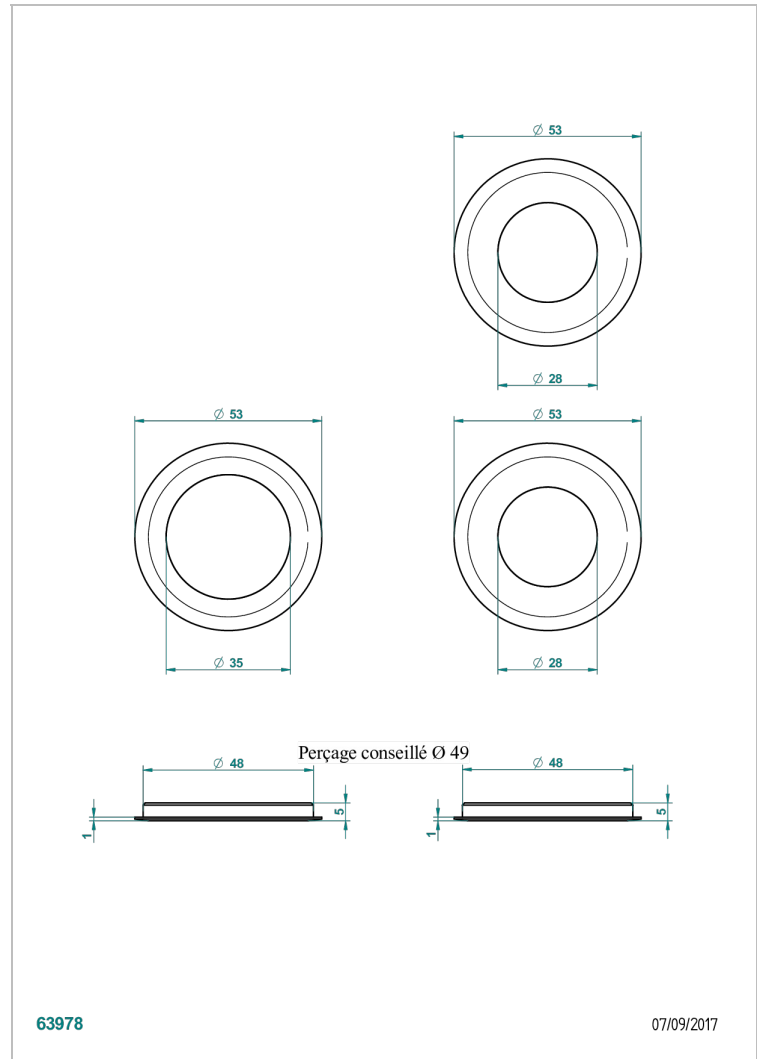

СИСТЕМЫ ГИДРОМАССАЖА

B12-K102AB

Система хромотерапии с 2 светодиодами для гидромассажной ванны

THG®
PARIS

ХАРАКТЕРИСТИКИ

- Системы гидромассажа
- Система хромотерапии с 2 светодиодами для гидромассажной ванны

ДОСТУПНЫЕ ВАРИАНТЫ ПОКРЫТИЙ

Blush PVD - H62
Graphite PVD - H64
Matt Umber PVD - H67
Matt blush PVD - H60
Matt graphite PVD - H65
Umber PVD - H66

Покрытие PVD бронза - F33
Покрытие PVD золотистый цвет - H52
Покрытие PVD латунь - H49
Покрытие PVD матовая бронза - F34
Покрытие PVD матовая латунь - H50
Покрытие PVD матовый никель - H56

Покрытие PVD никель - H55
Хром - A02