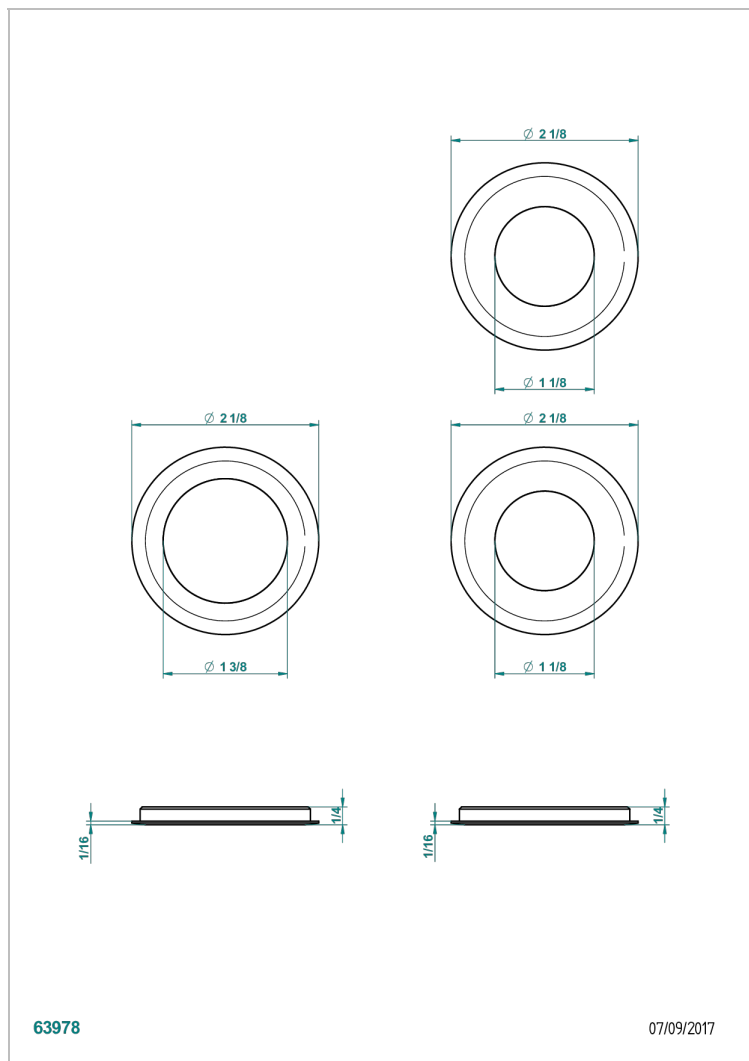

# СИСТЕМЫ ГИДРОМАССАЖА

B12-K102AB

Система хромотерапии с 2 светодиодами для гидромассажной ванны

THG<sup>®</sup>  
PARIS

63978

07/09/2017