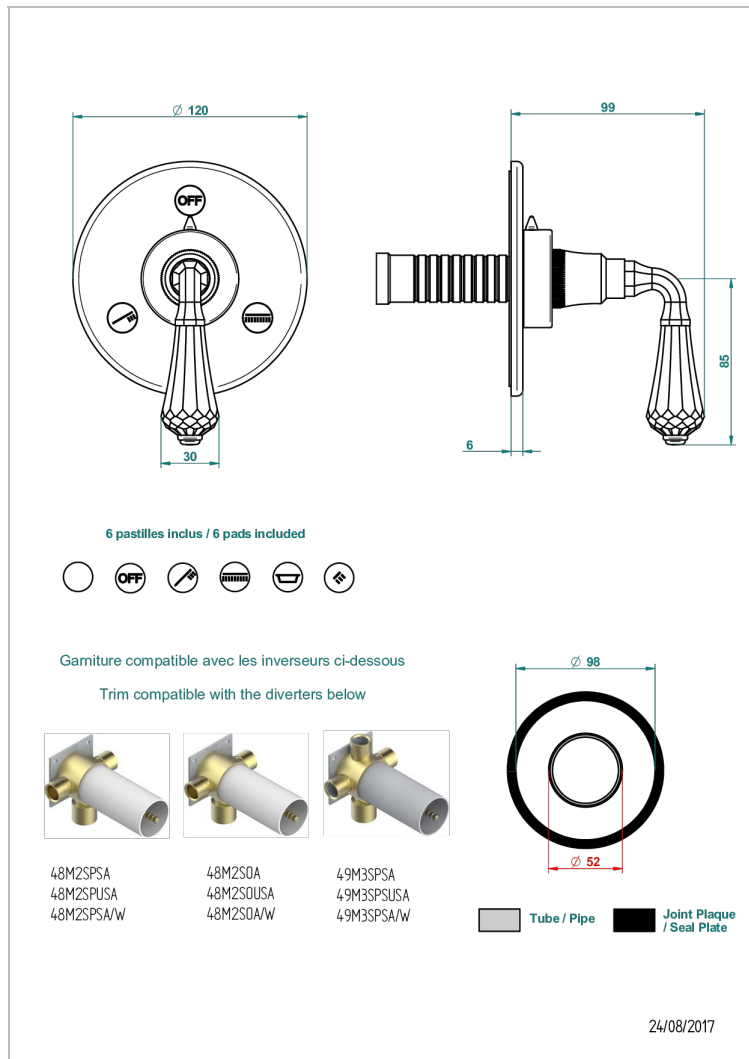

# ART DECO CRYSTAL

A56-48M2SB

Trim for wall mounted diverter, 2 ways - ref. 48M2 and 3 ways - ref. 49M3

THG<sup>®</sup>  
PARIS

## CARACTERÍSTICAS

- Art Déco Crystal
- Trim for wall mounted diverter, 2 ways - ref. 48M2 and 3 ways - ref. 49M3

## PRODUCTOS RELACIONADOS

- Ref. G00-48M2SOUSA Corps d'inverseur 3 voies mural à encastrer (1 arrivée 3/4" NPT - 2 sorties 1/2" NPT- pas de fonction arrêt) avec cartouche céramique - sans garniture - Standard US
- Ref. G00-48M2SPSUSA Wall mounted 3-way diverter with ceramic cartridge for concealed installation- 1 inlet 3/4" and 2 outlets 1/2" with positive top, no shared ports - no trim
- Ref. G00-49M3SPSUSA Coprs d' inverseur 4 voies mural à encastrer (1 arrivée 3/4" - 3 sorties 1/2" avec position Stop) avec cartouche céramique - sans garniture - standard US