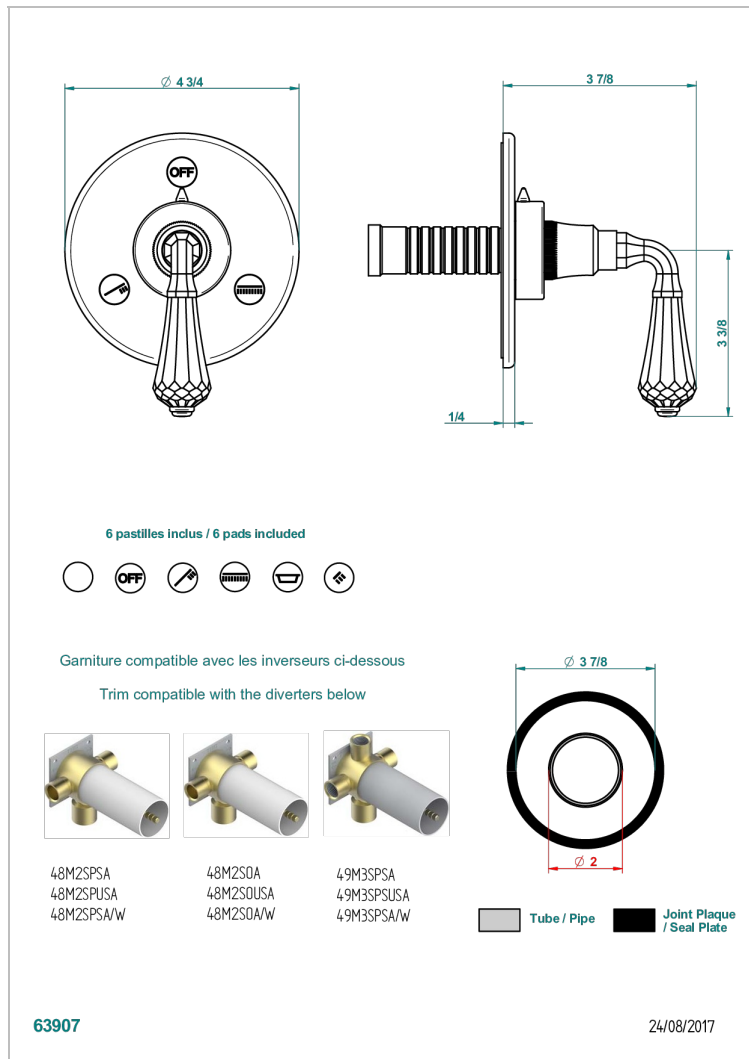

ART DECO CRYSTAL

A56-48M2SB

Trim for wall mounted diverter, 2 ways - ref. 48M2 and 3 ways - ref. 49M3

THG
PARIS

CARACTERÍSTICAS

- Art Déco Crystal
- Trim for wall mounted diverter, 2 ways - ref. 48M2 and 3 ways - ref. 49M3

PRODUCTOS RELACIONADOS

- Ref. G00-48M2SOUSA Corps d'inverseur 3 voies mural à encastrer (1 arrivée 3/4" NPT - 2 sorties 1/2" NPT- pas de fonction arrêt) avec cartouche céramique - sans garniture - Standard US
- Ref. G00-48M2SPSUSA Wall mounted 3-way diverter with ceramic cartridge for concealed installation- 1 inlet 3/4" and 2 outlets 1/2" with positive top, no shared ports - no trim
- Ref. G00-49M3SPSUSA Coprs d' inverseur 4 voies mural à encastrer (1 arrivée 3/4" - 3 sorties 1/2" avec position Stop) avec cartouche céramique - sans garniture - standard US