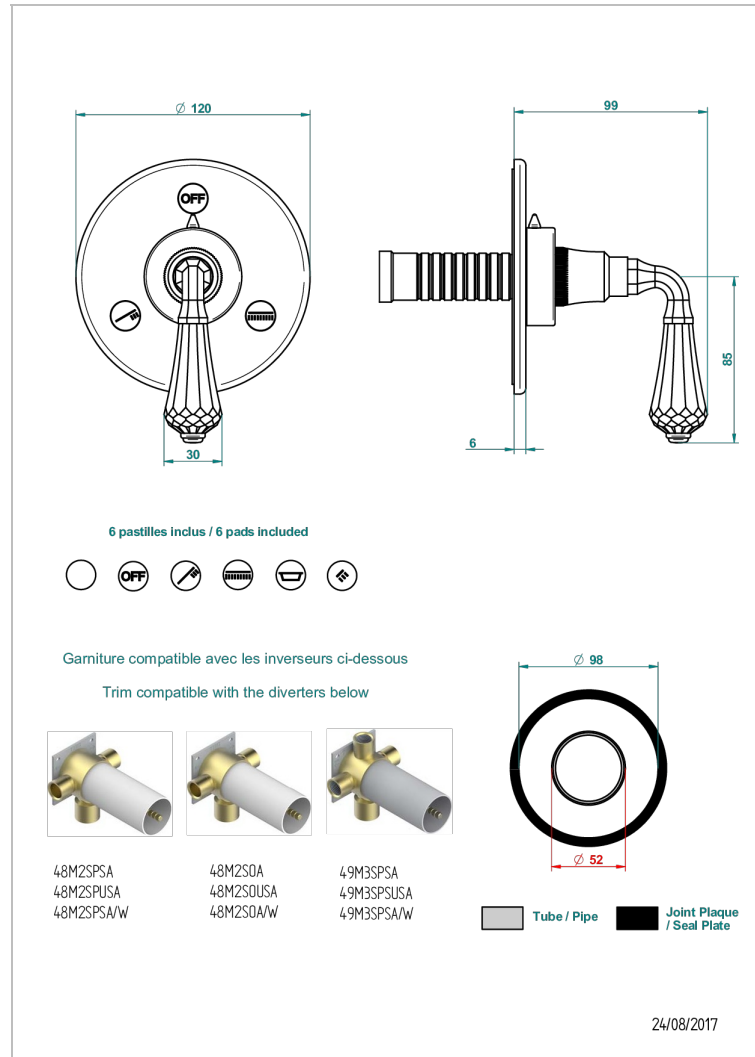

ART DECO, KRISTALL

A56-48M2SB

Garnitur für Unterputz-3-Wege ref.48M2- oder -4-Wege ref.49M3

EIGENSCHAFTEN

- Art Déco, Kristall
- Garnitur für Unterputz-3-Wege ref.48M2- oder -4-Wege ref.49M3

ÄHNLICHE PRODUKTE

- Ref. G00-48M2SOA Wandmontierter 3-Wege-Umlenker mit Keramikkartusche für verdeckten Einbau- 1 Eingang 3/4" und 2 Ausgänge 1/2" ohne Anschlag, ohne Verkleidung
- Ref. G00-48M2SPSA Wandmontierter 3-Wege-Umlenker mit Keramikkartusche für verdeckten Einbau, 1 Eingang 3/4" und 2 Ausgänge 1/2" mit Anschlagposition, ohne Verkleidung
- Ref. G00-49M3SPSA Wandmontierter 4-Wege-Umlenker mit Keramikkartusche für verdeckten Einbau- 1 Eingang 3/4" und 3 Ausgänge 1/2" mit Anschlagposition, ohne Verkleidung