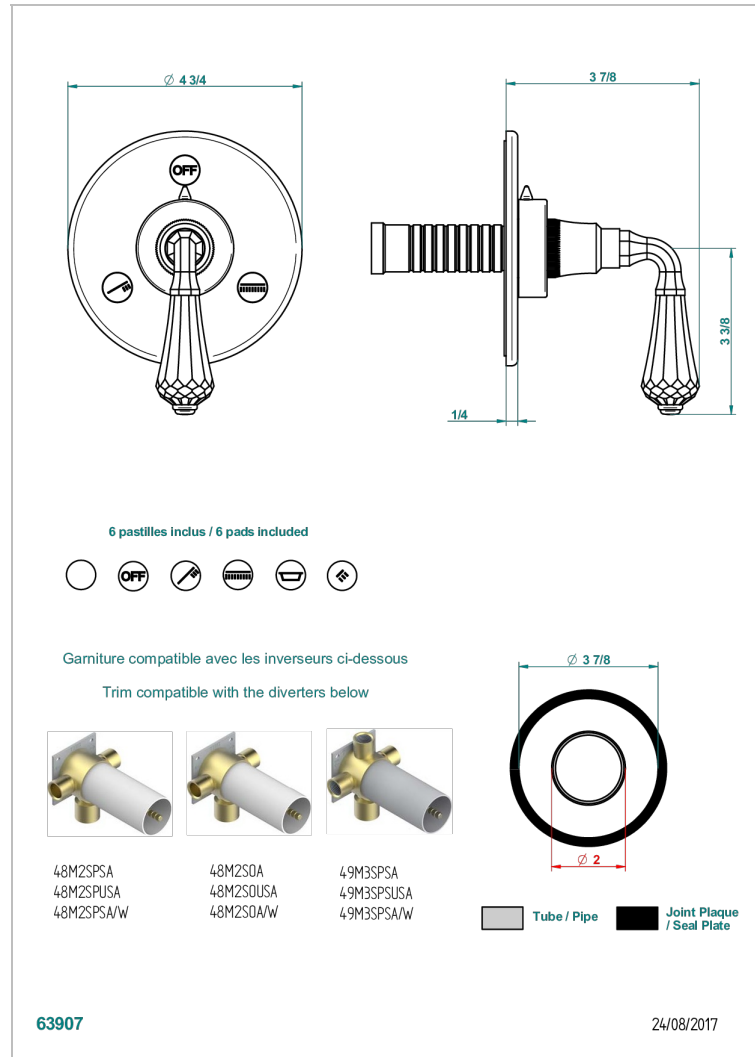

ART DECO, KRISTALL

A56-48M2SB

Garnitur für Unterputz-3-Wege ref.48M2- oder -4-Wege ref.49M3

EIGENSCHAFTEN

- Art Déco, Kristall
- Garnitur für Unterputz-3-Wege ref.48M2- oder -4-Wege ref.49M3

ÄHNLICHE PRODUKTE

- Ref. G00-48M2SOA Wandmontierter 3-Wege-Umlenker mit Keramikkartusche für verdeckten Einbau- 1 Eingang 3/4" und 2 Ausgänge 1/2" ohne Anschlag, ohne Verkleidung
- Ref. G00-48M2SPSA Wandmontierter 3-Wege-Umlenker mit Keramikkartusche für verdeckten Einbau, 1 Eingang 3/4" und 2 Ausgänge 1/2" mit Anschlagposition, ohne Verkleidung
- Ref. G00-49M3SPSA Wandmontierter 4-Wege-Umlenker mit Keramikkartusche für verdeckten Einbau- 1 Eingang 3/4" und 3 Ausgänge 1/2" mit Anschlagposition, ohne Verkleidung