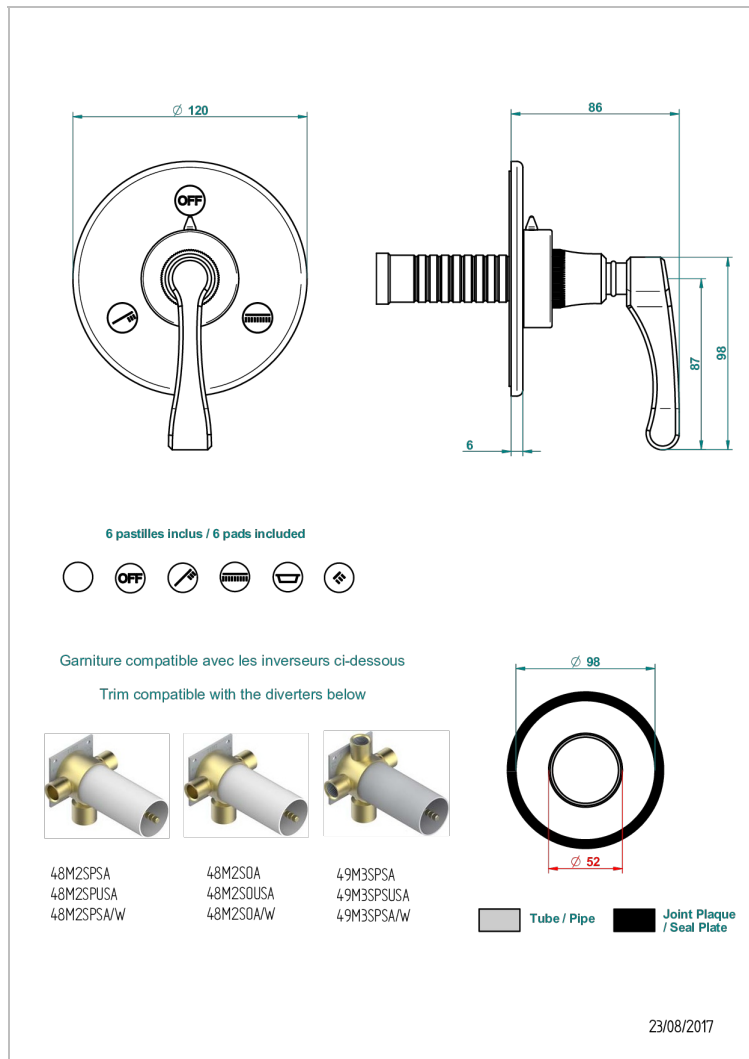

ART DECO CON MANETAS

A55-48M2SB

Trim for wall mounted diverter, 2 ways - ref. 48M2 and 3 ways - ref. 49M3

CARACTERÍSTICAS

- Art Deco con manetas
- Trim for wall mounted diverter, 2 ways - ref. 48M2 and 3 ways - ref. 49M3

PRODUCTOS RELACIONADOS

- Ref. G00-48M2SOUSA Corps d'inverseur 3 voies mural à encastrer (1 arrivée 3/4" NPT - 2 sorties 1/2" NPT- pas de fonction arrêt) avec cartouche céramique - sans garniture - Standard US
- Ref. G00-48M2SPSUSA Wall mounted 3-way diverter with ceramic cartridge for concealed installation- 1 inlet 3/4" and 2 outlets 1/2" with positive top, no shared ports - no trim
- Ref. G00-49M3SPSUSA Coprs d' inverseur 4 voies mural à encastrer (1 arrivée 3/4" - 3 sorties 1/2" avec position Stop) avec cartouche céramique - sans garniture - standard US