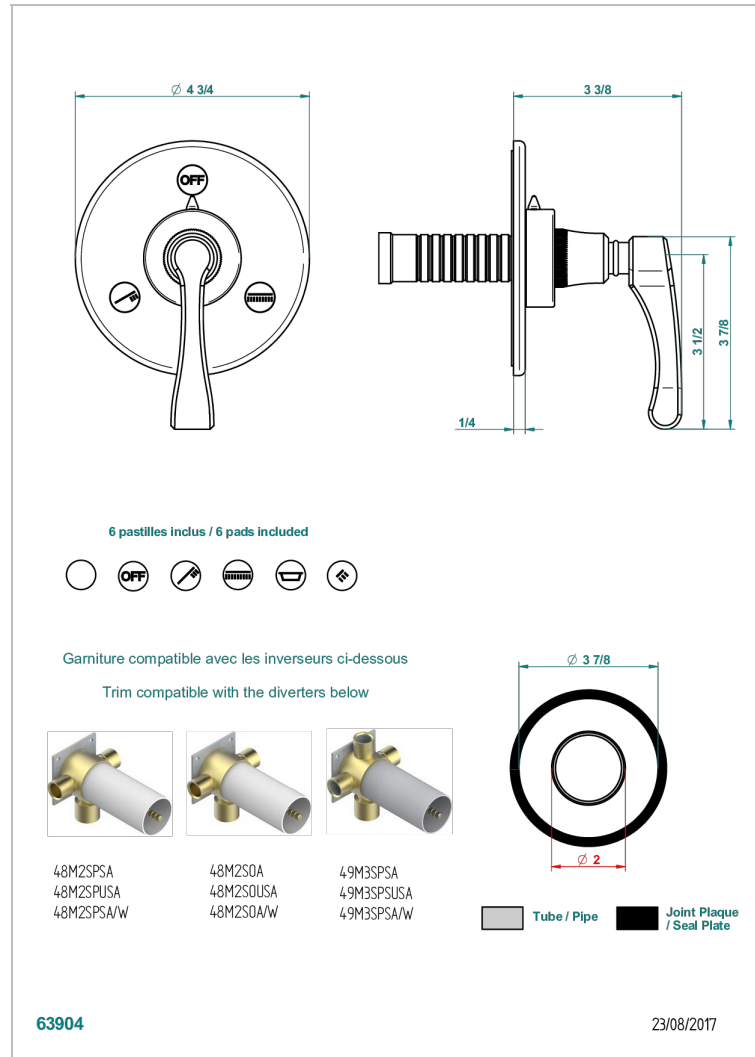

ART DECO CON MANETAS

A55-48M2SB

Trim for wall mounted diverter, 2 ways - ref. 48M2 and 3 ways - ref. 49M3

CARACTERÍSTICAS

- Art Deco con manetas
- Trim for wall mounted diverter, 2 ways - ref. 48M2 and 3 ways - ref. 49M3

PRODUCTOS RELACIONADOS

- Ref. G00-48M2SOUSA Corps d'inverseur 3 voies mural à encastrer (1 arrivée 3/4" NPT - 2 sorties 1/2" NPT- pas de fonction arrêt) avec cartouche céramique - sans garniture - Standard US
- Ref. G00-48M2SPSUSA Wall mounted 3-way diverter with ceramic cartridge for concealed installation- 1 inlet 3/4" and 2 outlets 1/2" with positive top, no shared ports - no trim
- Ref. G00-49M3SPSUSA Coprs d' inverseur 4 voies mural à encastrer (1 arrivée 3/4" - 3 sorties 1/2" avec position Stop) avec cartouche céramique - sans garniture - standard US