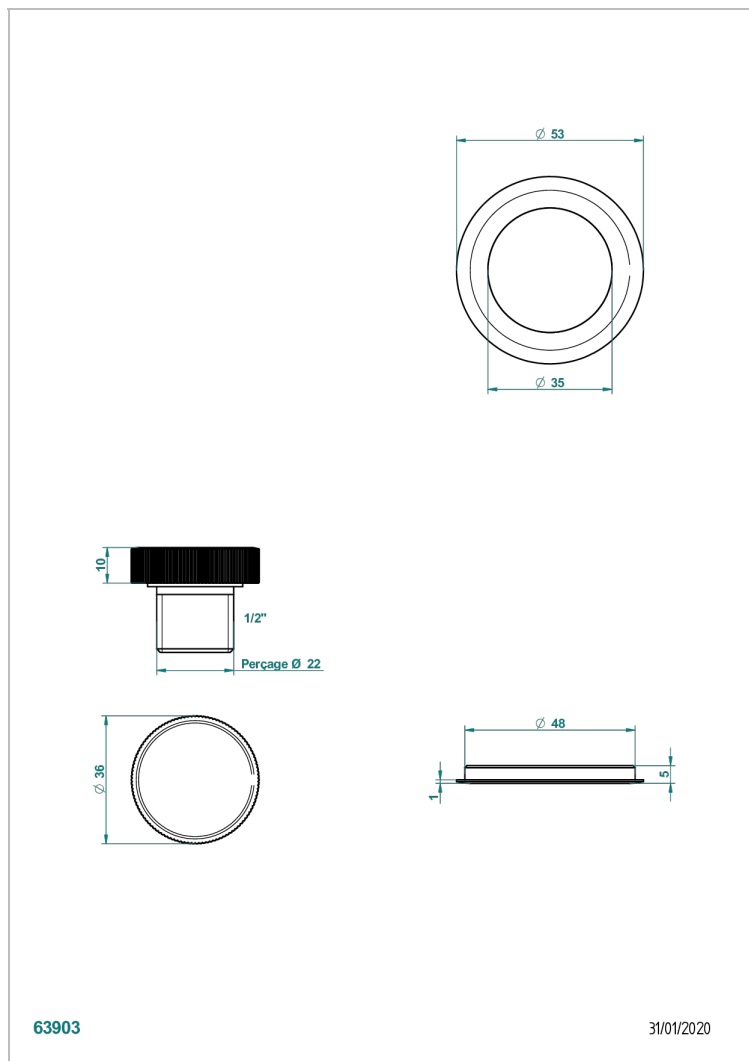

SYSTEME BALNEO

B12-K110

Système de désinfection avec recharge 1 litre

THG[®]
PARIS

63903

31/01/2020

CARACTÉRISTIQUES

- Système balnéo
- Système de désinfection avec recharge 1 litre

FINITIONS DISPONIBLES

Chromé - A02
Pvd blush - H62
Pvd blush mat - H60
Pvd couleur bronze brown - F33
Pvd couleur bronze brown - mat - F34
Pvd couleur doré - H52

Pvd couleur laiton - H49
Pvd couleur laiton mat - H50
Pvd couleur nickel - H55
Pvd couleur nickel mat - H56
Pvd graphite - H64
Pvd graphite mat - H65

Pvd umber - H66
Pvd umber mat - H67