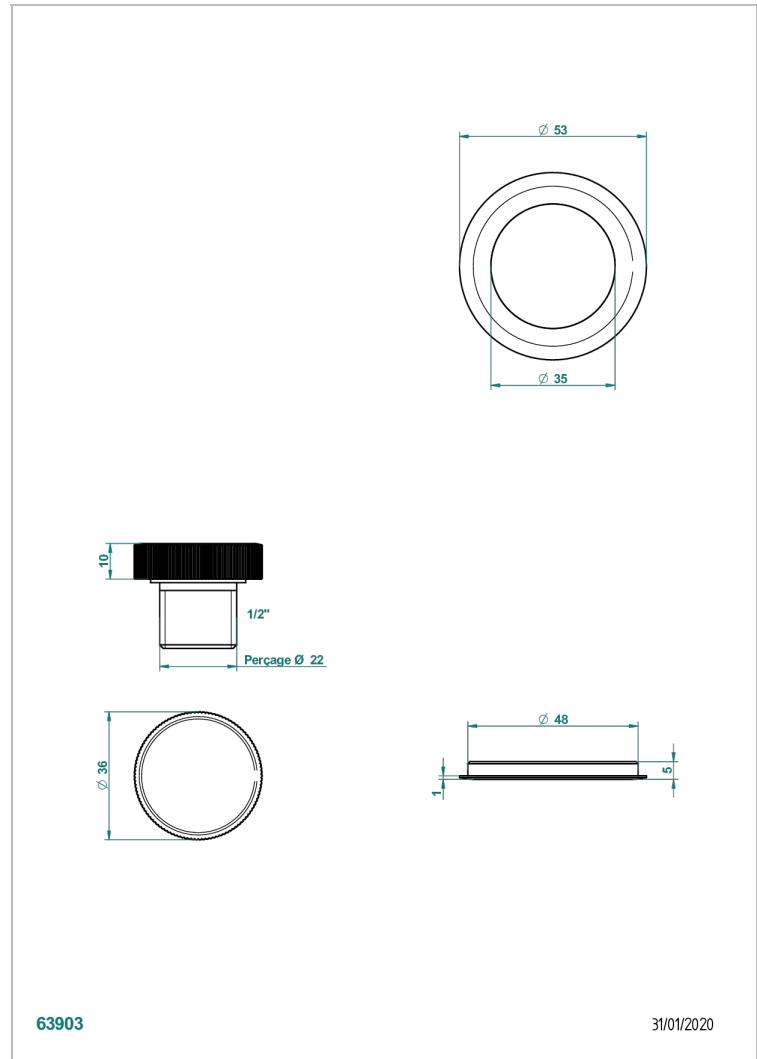

# SYSTEME BALNEO

B12-K110

Système de désinfection avec recharge 1 litre

THG<sup>®</sup>  
PARIS

63903

31/01/2020

## FINITIONS DISPONIBLES

Chromé - A02  
Pvd blush - H62  
Pvd blush mat - H60  
Pvd couleur bronze brown - F33  
Pvd couleur bronze brown - mat - F34  
Pvd couleur doré - H52

Pvd couleur laiton - H49  
Pvd couleur laiton mat - H50  
Pvd couleur nickel - H55  
Pvd couleur nickel mat - H56  
Pvd graphite - H64  
Pvd graphite mat - H65