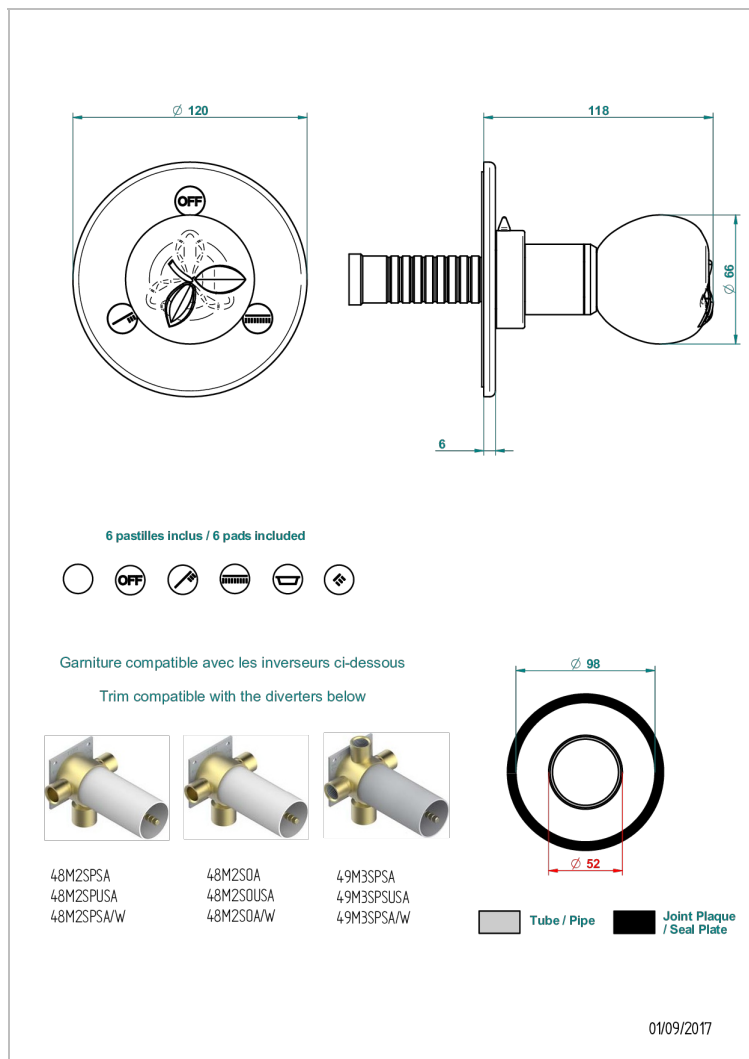

POMME CRISTAL LUSTROSO DORADO

A46-48M2SB

Trim for wall mounted diverter, 2 ways - ref. 48M2 and 3 ways - ref. 49M3

CARACTERÍSTICAS

- Pomme cristal lustroso dorado
- Trim for wall mounted diverter, 2 ways - ref. 48M2 and 3 ways - ref. 49M3

PRODUCTOS RELACIONADOS

- Ref. G00-48M2SOUSA Corps d'inverseur 3 voies mural à encastrer (1 arrivée 3/4" NPT - 2 sorties 1/2" NPT- pas de fonction arrêt) avec cartouche céramique - sans garniture - Standard US
- Ref. G00-48M2SPSUSA Wall mounted 3-way diverter with ceramic cartridge for concealed installation- 1 inlet 3/4" and 2 outlets 1/2" with positive top, no shared ports - no trim
- Ref. G00-49M3SPSUSA Coprs d' inverseur 4 voies mural à encastrer (1 arrivée 3/4" - 3 sorties 1/2" avec position Stop) avec cartouche céramique - sans garniture - standard US