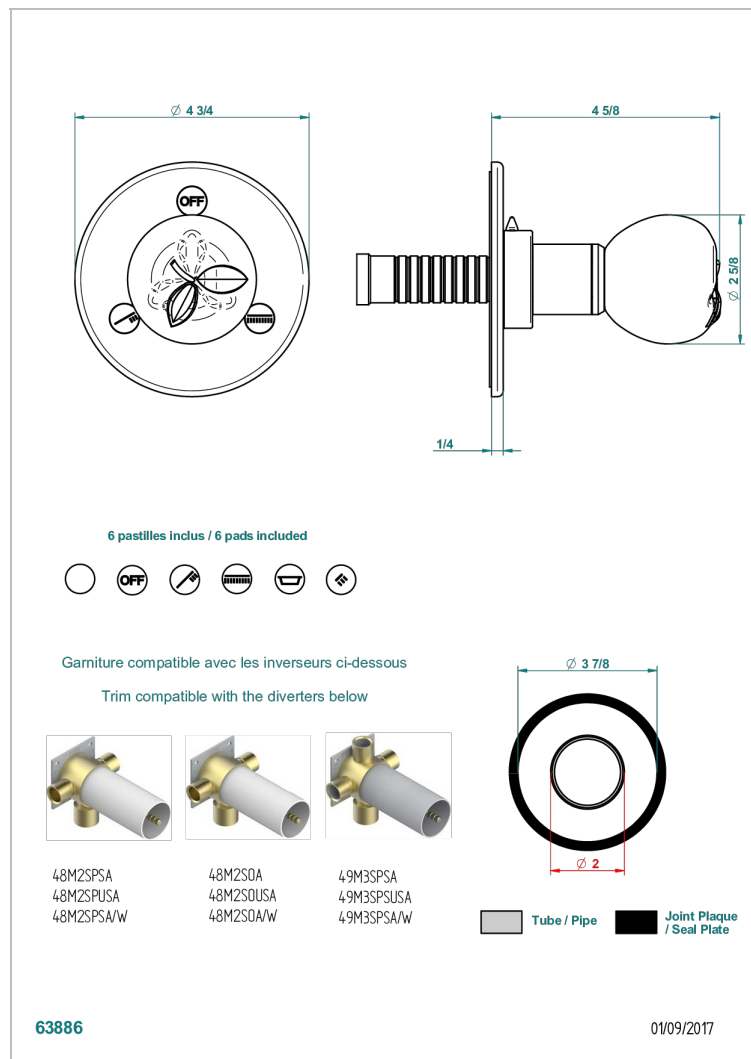

POMME CRISTAL LUSTROSO DORADO

A46-48M2SB

Trim for wall mounted diverter, 2 ways - ref. 48M2 and 3 ways - ref. 49M3

CARACTERÍSTICAS

- Pomme cristal lustroso dorado
- Trim for wall mounted diverter, 2 ways - ref. 48M2 and 3 ways - ref. 49M3

PRODUCTOS RELACIONADOS

- Ref. G00-48M2SOUSA Corps d'inverseur 3 voies mural à encastrer (1 arrivée 3/4" NPT - 2 sorties 1/2" NPT- pas de fonction arrêt) avec cartouche céramique - sans garniture - Standard US
- Ref. G00-48M2SPSUSA Wall mounted 3-way diverter with ceramic cartridge for concealed installation- 1 inlet 3/4" and 2 outlets 1/2" with positive top, no shared ports - no trim
- Ref. G00-49M3SPSUSA Coprs d' inverseur 4 voies mural à encastrer (1 arrivée 3/4" - 3 sorties 1/2"avec position Stop) avec cartouche céramique - sans garniture - standard US