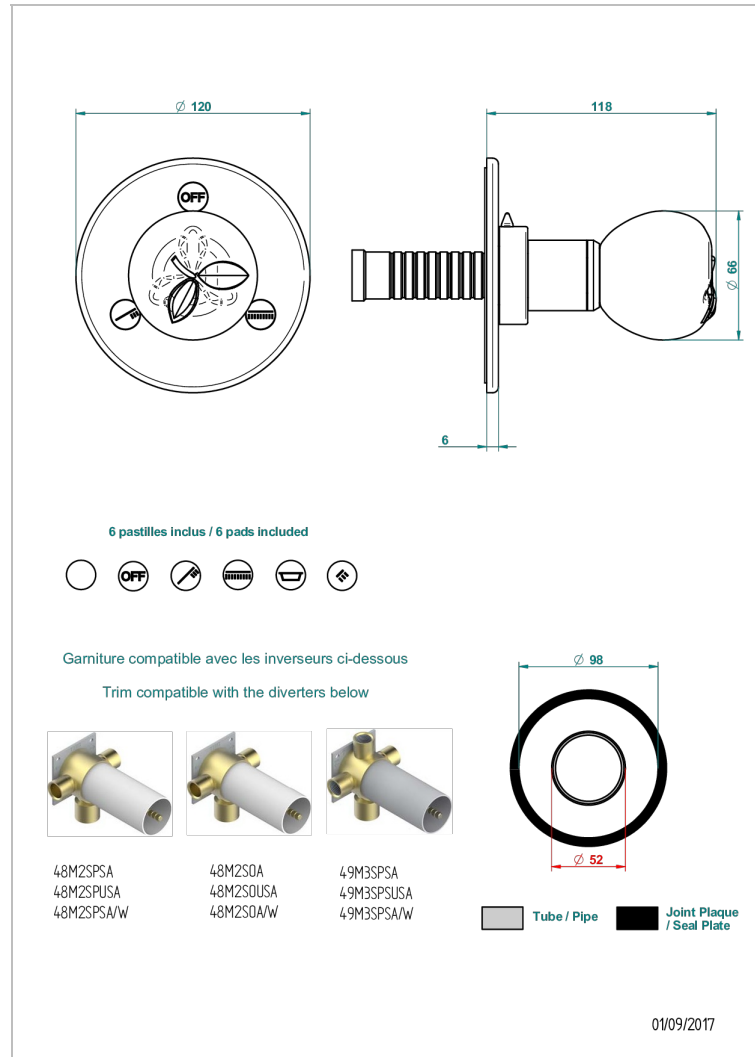

# POMME KRISTALL-GOLDGLANZ

A46-48M2SB

Garnitur für Unterputz-3-Wege ref.48M2- oder -4-Wege ref.49M3

THG<sup>®</sup>  
PARIS

## EIGENSCHAFTEN

- Pomme Kristall-Goldglanz
- Garnitur für Unterputz-3-Wege ref.48M2- oder -4-Wege ref.49M3

## ÄHNLICHE PRODUKTE

- Ref. G00-48M2SOA Wandmontierter 3-Wege-Umlenker mit Keramikkartusche für verdeckten Einbau- 1 Eingang 3/4" und 2 Ausgänge 1/2" ohne Anschlag, ohne Verkleidung
- Ref. G00-48M2SPSA Wandmontierter 3-Wege-Umlenker mit Keramikkartusche für verdeckten Einbau, 1 Eingang 3/4" und 2 Ausgänge 1/2" mit Anschlagposition, ohne Verkleidung
- Ref. G00-49M3SPSA Wandmontierter 4-Wege-Umlenker mit Keramikkartusche für verdeckten Einbau- 1 Eingang 3/4" und 3 Ausgänge 1/2" mit Anschlagposition, ohne Verkleidung