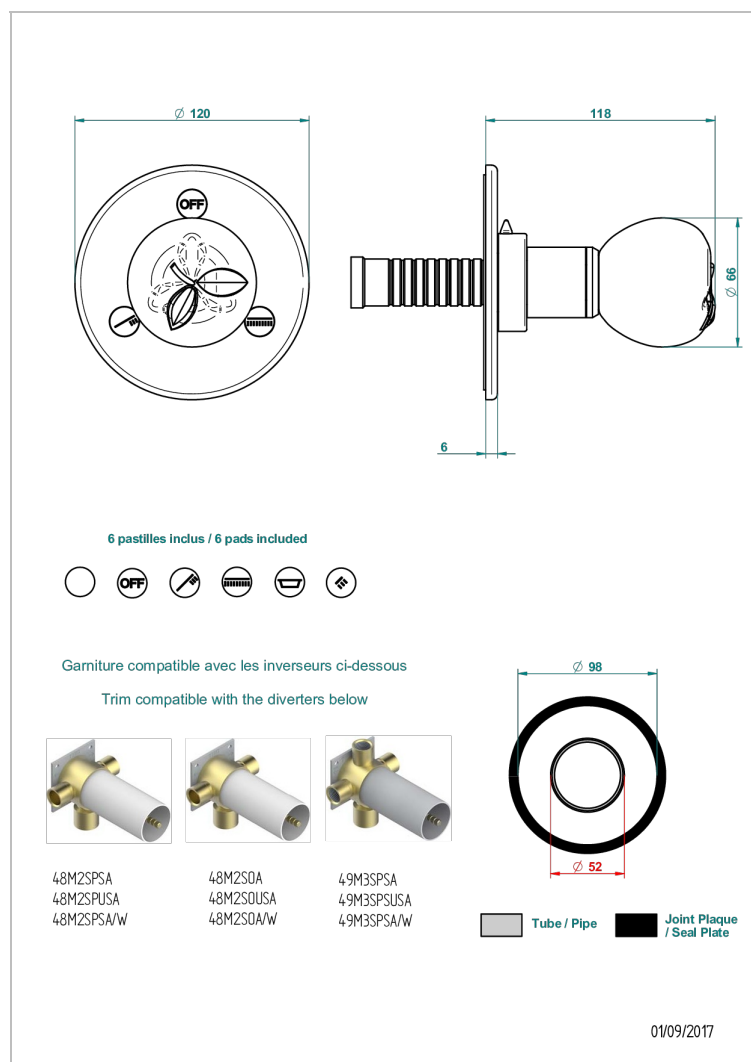

POMME, CRISTAL SATINADO

A42-48M2SB

Trim for wall mounted diverter, 2 ways - ref. 48M2 and 3 ways - ref. 49M3

CARACTERÍSTICAS

- Pomme, cristal satinado
- Trim for wall mounted diverter, 2 ways - ref. 48M2 and 3 ways - ref. 49M3

PRODUCTOS RELACIONADOS

- Ref. G00-48M2SOUSA Corps d'inverseur 3 voies mural à encastrer (1 arrivée 3/4" NPT - 2 sorties 1/2" NPT- pas de fonction arrêt) avec cartouche céramique - sans garniture - Standard US
- Ref. G00-48M2SPSUSA Wall mounted 3-way diverter with ceramic cartridge for concealed installation- 1 inlet 3/4" and 2 outlets 1/2" with positive top, no shared ports - no trim
- Ref. G00-49M3SPSUSA Coprs d' inverseur 4 voies mural à encastrer (1 arrivée 3/4" - 3 sorties 1/2" avec position Stop) avec cartouche céramique - sans garniture - standard US