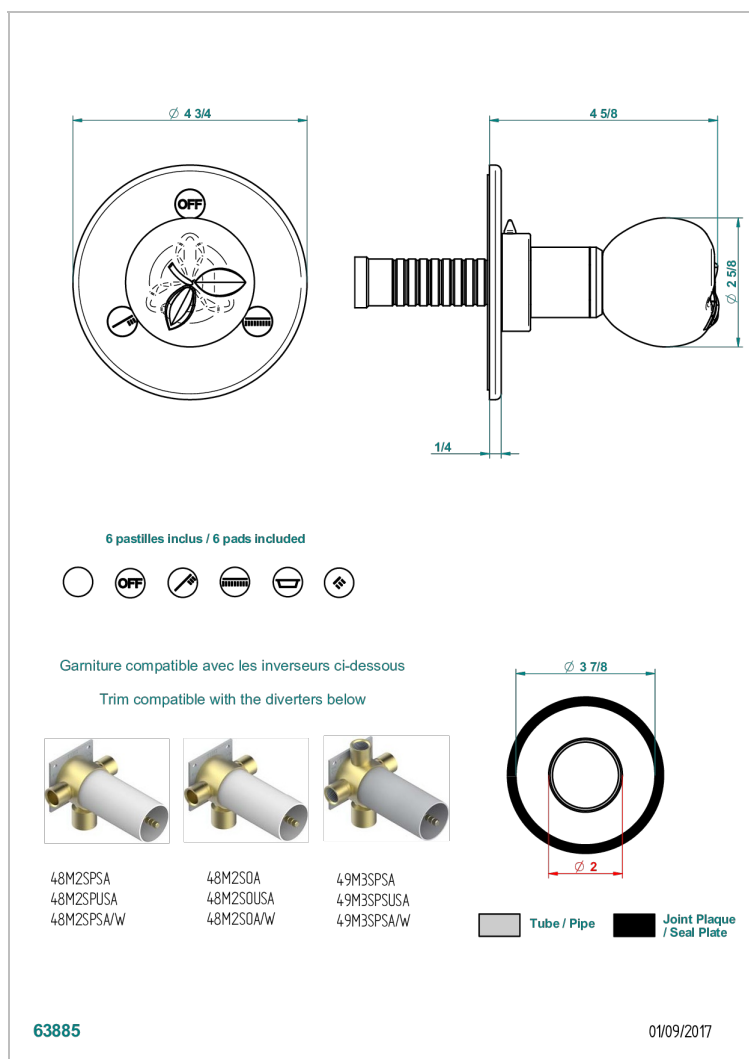

POMME, CRISTAL SATINADO

A42-48M2SB

Trim for wall mounted diverter, 2 ways - ref. 48M2 and 3 ways - ref. 49M3

CARACTERÍSTICAS

- Pomme, cristal satinado
- Trim for wall mounted diverter, 2 ways - ref. 48M2 and 3 ways - ref. 49M3

PRODUCTOS RELACIONADOS

- Ref. G00-48M2SOUSA Corps d'inverseur 3 voies mural à encastrer (1 arrivée 3/4" NPT - 2 sorties 1/2" NPT- pas de fonction arrêt) avec cartouche céramique - sans garniture - Standard US
- Ref. G00-48M2SPSUSA Wall mounted 3-way diverter with ceramic cartridge for concealed installation- 1 inlet 3/4" and 2 outlets 1/2" with positive top, no shared ports - no trim
- Ref. G00-49M3SPSUSA Coprs d' inverseur 4 voies mural à encastrer (1 arrivée 3/4" - 3 sorties 1/2" avec position Stop) avec cartouche céramique - sans garniture - standard US