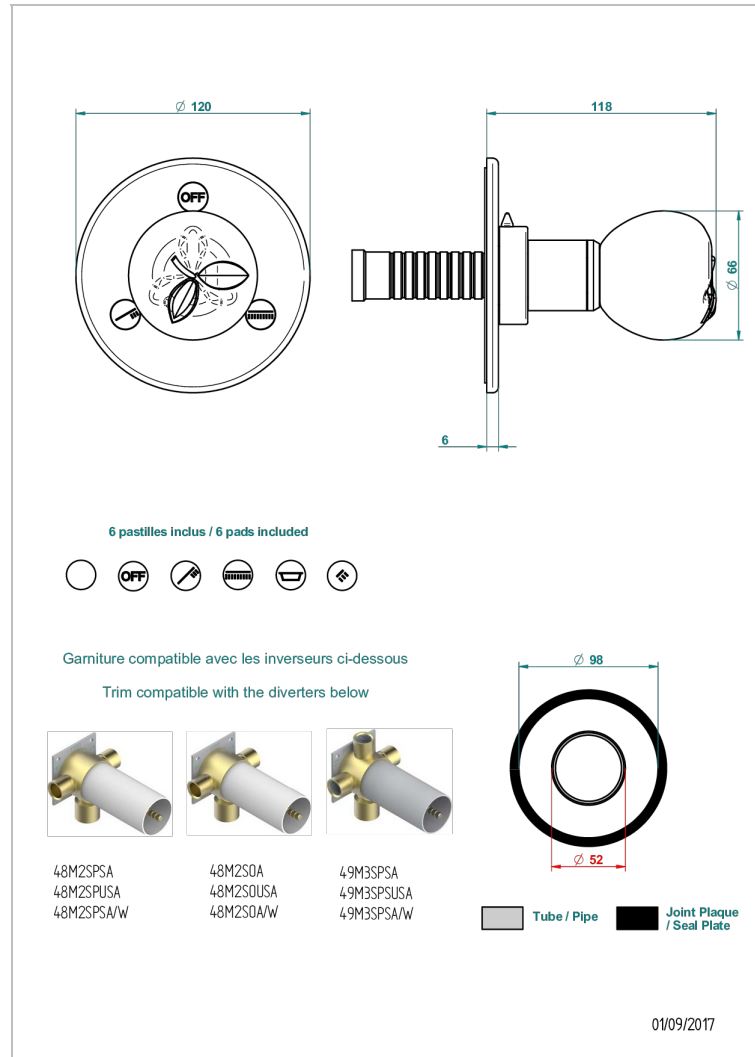

POMME, KRISTALL SATINIERT

A42-48M2SB

Garnitur für Unterputz-3-Wege ref.48M2- oder -4-Wege ref.49M3

THG[®]
PARIS

EIGENSCHAFTEN

- Pomme, Kristall satiniert
- Garnitur für Unterputz-3-Wege ref.48M2- oder -4-Wege ref.49M3

ÄHNLICHE PRODUKTE

- Ref. G00-48M2SOA Wandmontierter 3-Wege-Umlenker mit Keramikkartusche für verdeckten Einbau- 1 Eingang 3/4" und 2 Ausgänge 1/2" ohne Anschlag, ohne Verkleidung
- Ref. G00-48M2SPSA Wandmontierter 3-Wege-Umlenker mit Keramikkartusche für verdeckten Einbau, 1 Eingang 3/4" und 2 Ausgänge 1/2" mit Anschlagposition, ohne Verkleidung
- Ref. G00-49M3SPSA Wandmontierter 4-Wege-Umlenker mit Keramikkartusche für verdeckten Einbau- 1 Eingang 3/4" und 3 Ausgänge 1/2" mit Anschlagposition, ohne Verkleidung