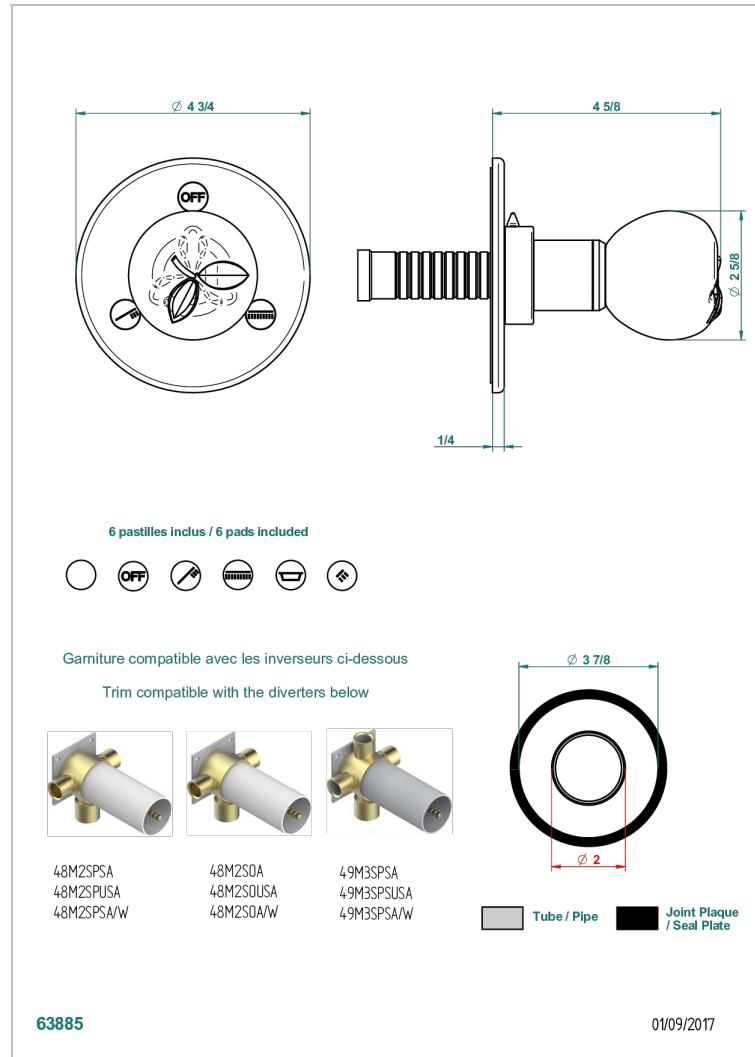

# POMME, KRISTALL SATINIERT

A42-48M2SB

Garnitur für Unterputz-3-Wege ref.48M2- oder -4-Wege ref.49M3

THG<sup>®</sup>  
PARIS

## EIGENSCHAFTEN

- Pomme, Kristall satiniert
- Garnitur für Unterputz-3-Wege ref.48M2- oder -4-Wege ref.49M3

## ÄHNLICHE PRODUKTE

- Ref. G00-48M2SOA Wandmontierter 3-Wege-Umlenker mit Keramikkartusche für verdeckten Einbau- 1 Eingang 3/4" und 2 Ausgänge 1/2" ohne Anschlag, ohne Verkleidung
- Ref. G00-48M2SPSA Wandmontierter 3-Wege-Umlenker mit Keramikkartusche für verdeckten Einbau, 1 Eingang 3/4" und 2 Ausgänge 1/2" mit Anschlagposition, ohne Verkleidung
- Ref. G00-49M3SPSA Wandmontierter 4-Wege-Umlenker mit Keramikkartusche für verdeckten Einbau- 1 Eingang 3/4" und 3 Ausgänge 1/2" mit Anschlagposition, ohne Verkleidung