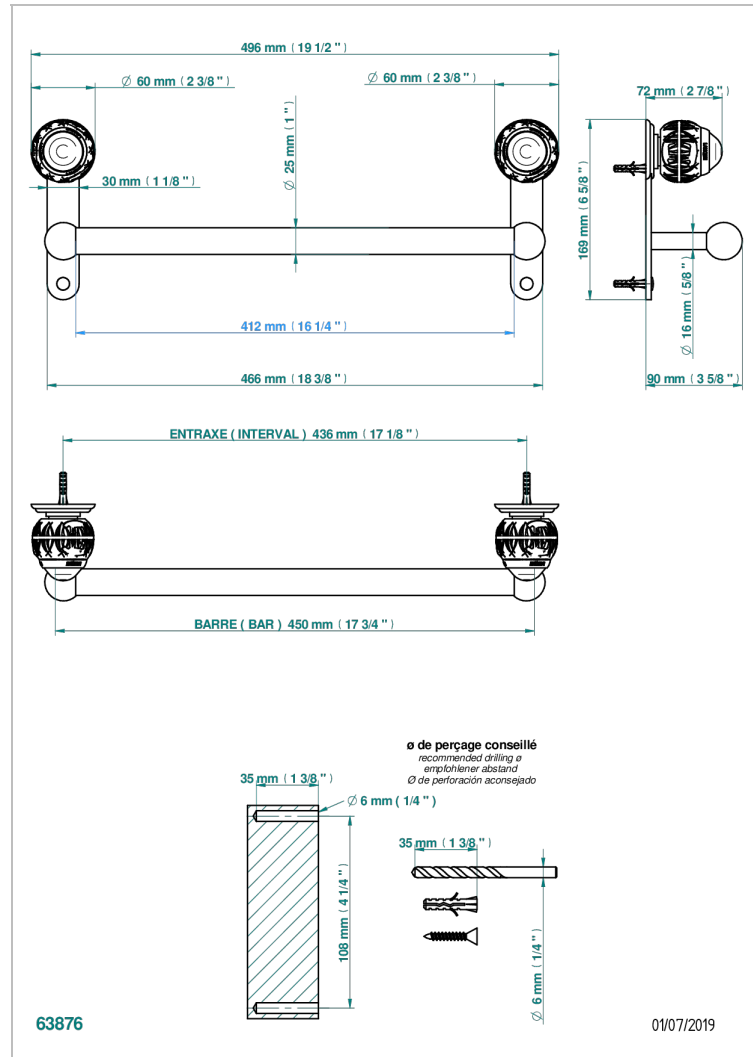

PANTHERE CRISTAL NEGRO

A2K-526/45

Bath towel holder, length: 450 mm

THG[®]
PARIS

CARACTERÍSTICAS

- Panthère cristal negro
- Bath towel holder, length: 450 mm

ACABADOS DISPONIBLES

Bronce claro - D01
Cerámica negra mate - D30
Cobre viejo mate - H07
Cromo - A02
Cromo / dorado - G02
Cromo mate - C02