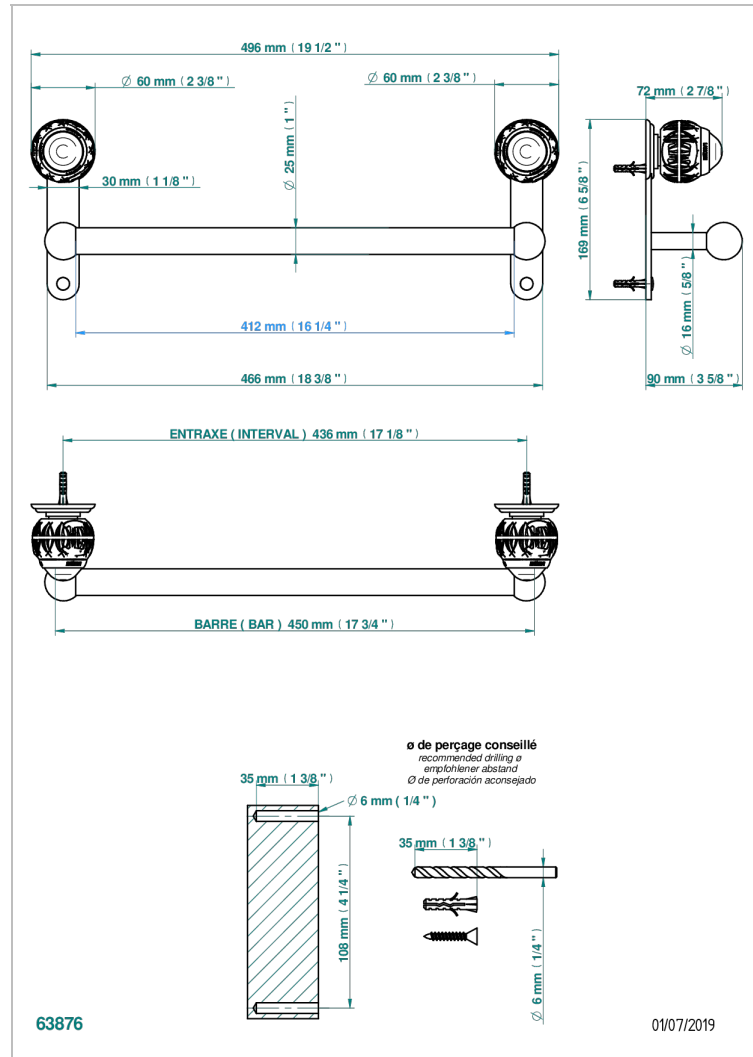

# PANTHERE BLACK CRYSTAL

A2K-526/45

Towel bar, 18" long

## CHARACTERISTIC

- Panthère Black crystal
- Towel bar, 18" long