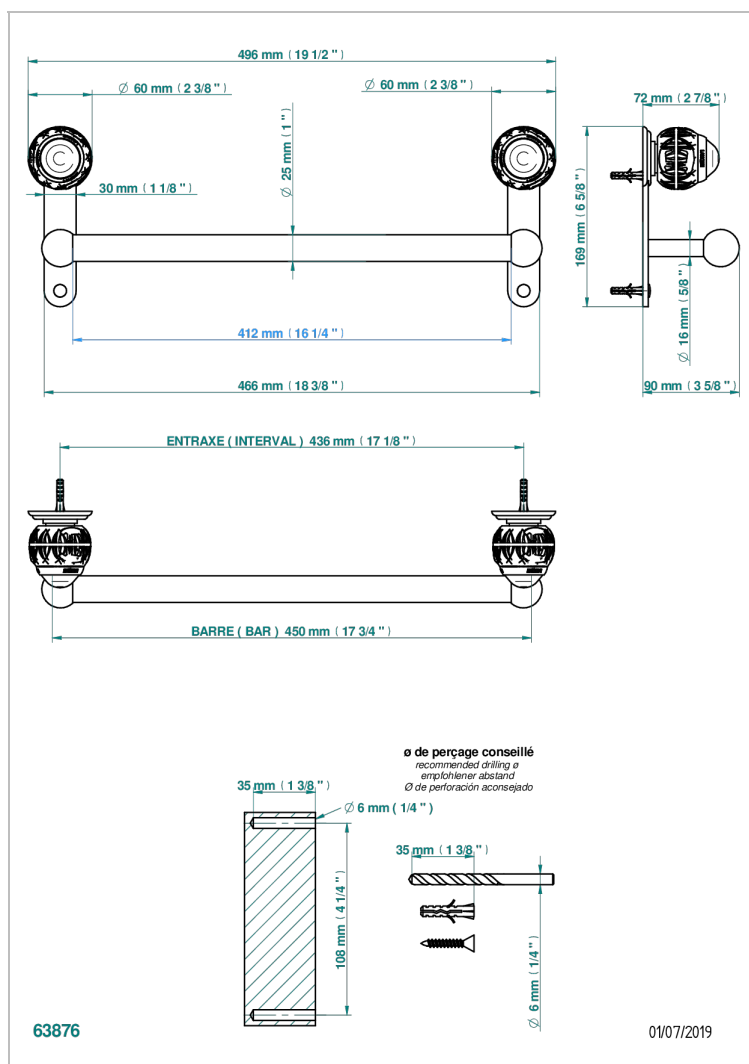

PANTHERE, KRISTALL SCHWARZ

A2K-526/45

Badetuchstange 450 mm, Ø 25 mm

THG[®]
PARIS

EIGENSCHAFTEN

- Panthère, Kristall schwarz
- Badetuchstange 450 mm, Ø 25 mm

VERFÜGBARE OBERFLÄCHEN

Altnickel - H28
Blassgold - F30
Blassgold matt unlackiert - F31
Bronze hell - D01
Chrom - A02
Chrom / gold - G02