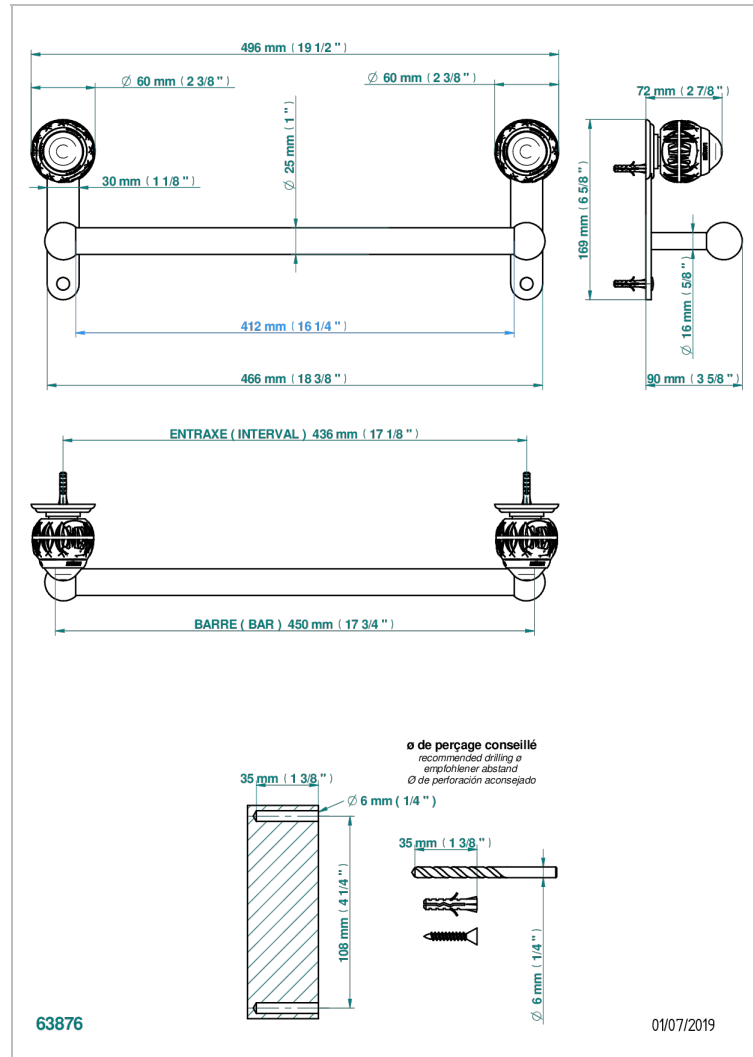

PANTHERE CRISTAL NOIR

A2K-526/45

Porte-drap de bain 1 barre fixe Ø25 mm long. 450 mm

THG[®]
PARIS

CARACTÉRISTIQUES

- Panthère Cristal noir
- Porte-drap de bain 1 barre fixe Ø25 mm long. 450 mm

FINITIONS DISPONIBLES