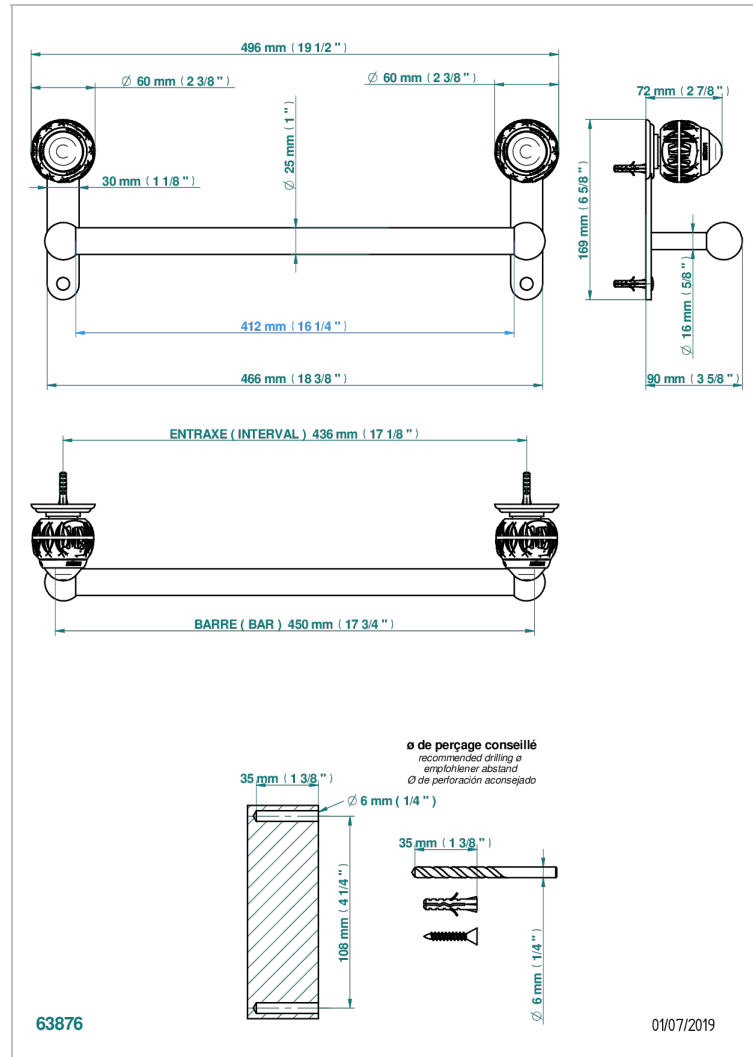

PANTHERE CRISTAL NEGRO

A2K-526/45

Bath towel holder, length: 450 mm

CARACTERÍSTICAS

- Panthère cristal negro
- Bath towel holder, length: 450 mm

ACABADOS DISPONIBLES

Bronce claro - D01
Cerámica negra mate - D30
Cobre viejo mate - H07
Cromo - A02
Cromo / dorado - G02
Cromo mate - C02