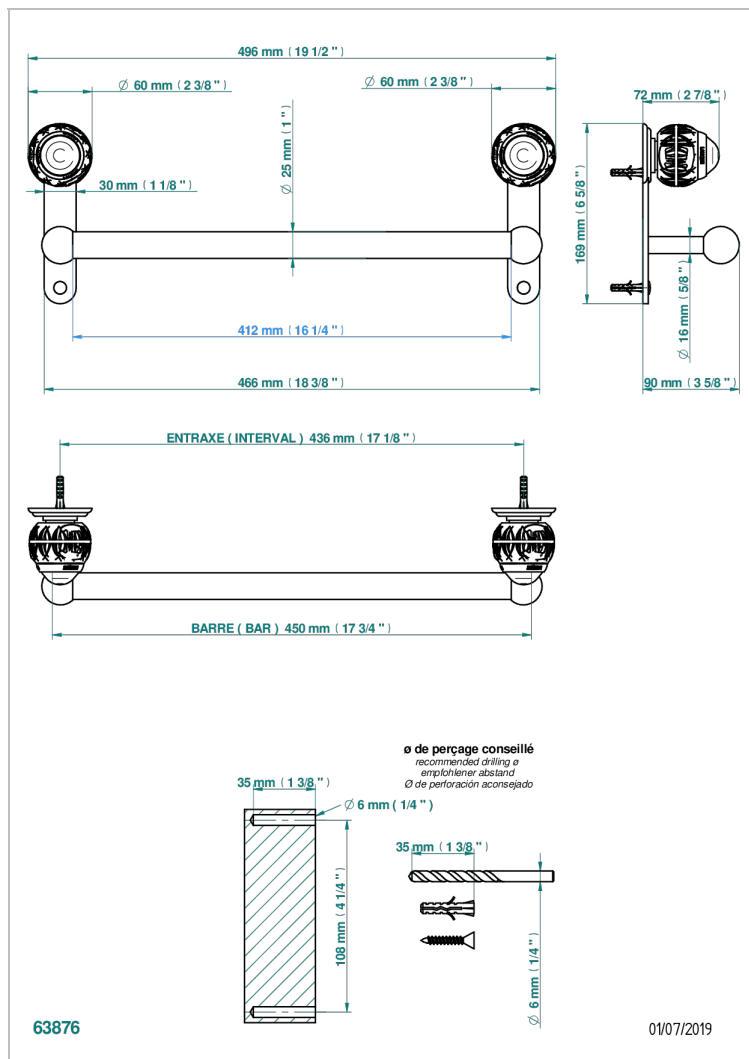

# PANTHERE BLACK CRYSTAL

A2K-526/45

单杆固定浴巾架 直径25毫米 长450毫米

THG<sup>®</sup>  
PARIS

## 特色

- Panthère Black crystal
- 单杆固定浴巾架 直径25毫米 长450毫米