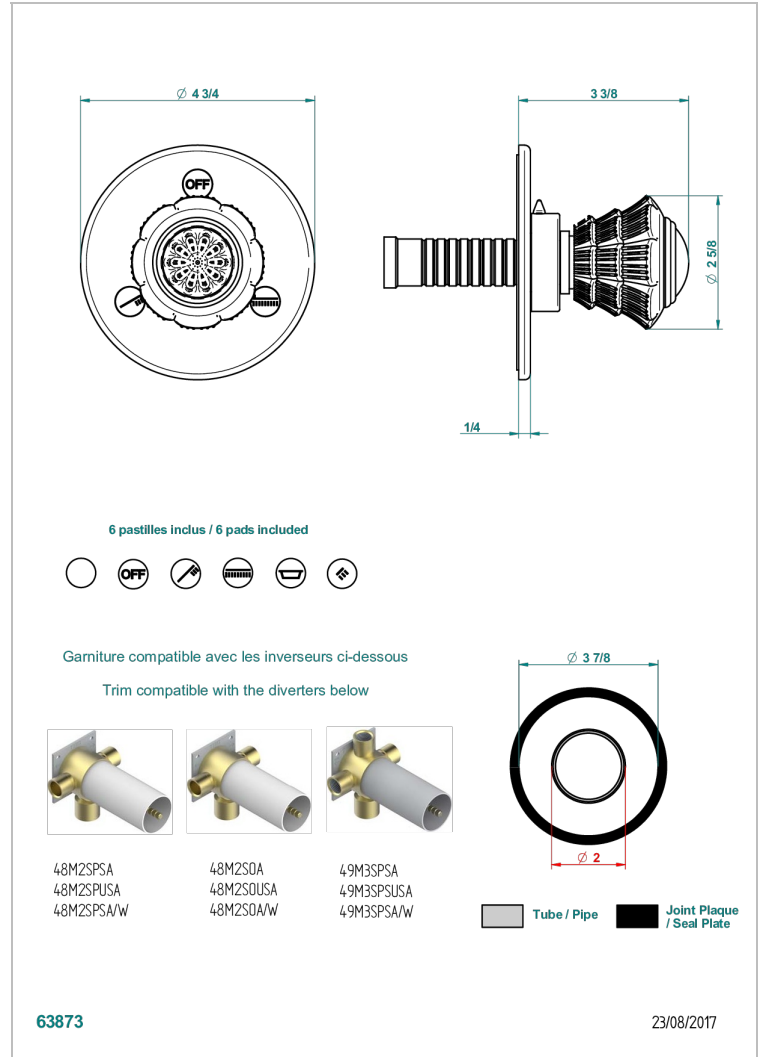

DAHLIA

A41-48M2SB

Trim for wall mounted diverter, 2 ways - ref. 48M2 and 3 ways - ref. 49M3

THG[®]
PARIS

CARACTERÍSTICAS

- Dahlia
- Trim for wall mounted diverter, 2 ways - ref. 48M2 and 3 ways - ref. 49M3

PRODUCTOS RELACIONADOS

- Ref. G00-48M2SOUSA Corps d'inverseur 3 voies mural à encastrer (1 arrivée 3/4" NPT - 2 sorties 1/2" NPT- pas de fonction arrêt) avec cartouche céramique - sans garniture - Standard US
- Ref. G00-48M2SPSUSA Wall mounted 3-way diverter with ceramic cartridge for concealed installation- 1 inlet 3/4" and 2 outlets 1/2" with positive top, no shared ports - no trim
- Ref. G00-49M3SPSUSA Coprs d' inverseur 4 voies mural à encastrer (1 arrivée 3/4" - 3 sorties 1/2" avec position Stop) avec cartouche céramique - sans garniture - standard US