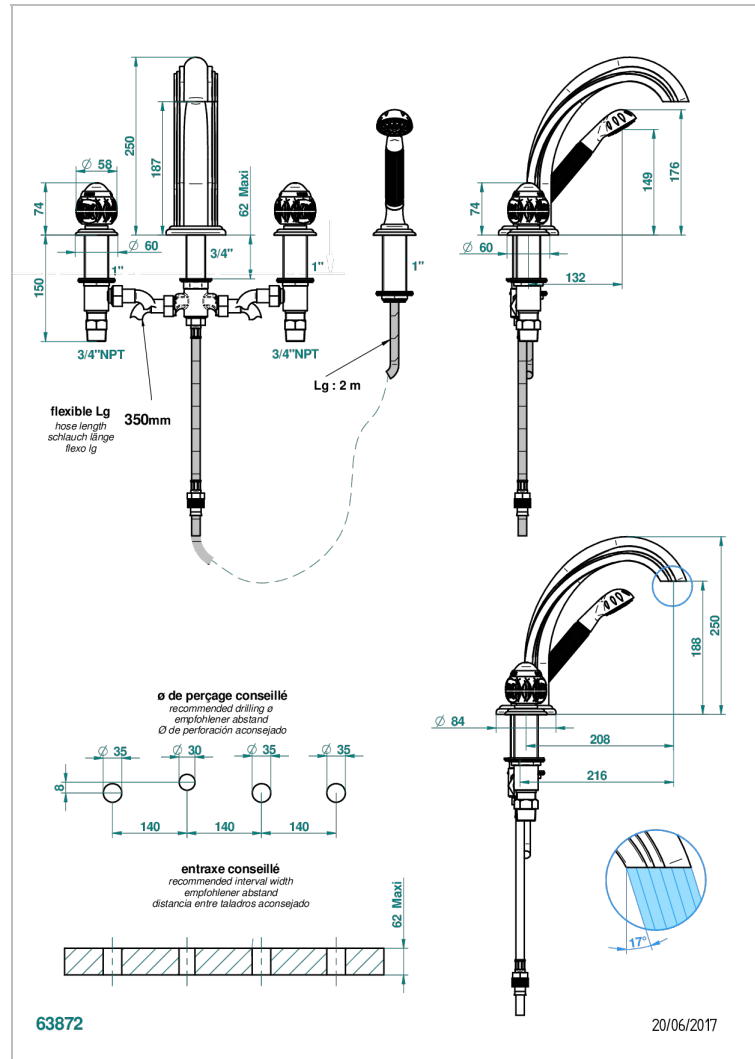

PANTHERE CRISTAL NOIR

A2K-112BSGUS

Mélangeur bain douche 4 trous sur gorge avec bec super goliath à inversion - standard américain

THG[®]
PARIS

CARACTÉRISTIQUES

- ASME : ASME A112.18.1-2011/CSA B125.1-11

CERTIFICATIONS

FINITIONS DISPONIBLES

Bronze clair - D01
Chromé - A02
Chromé / doré - G02
Chromé mat - C02
Doré brillant - F01
Doré mat - F07

Nickel brillant - B01
Nickel mat - C01
Noir mat céramique - D30
Or pâle - F30
Or pâle mat - F31
Pvd blush - H62