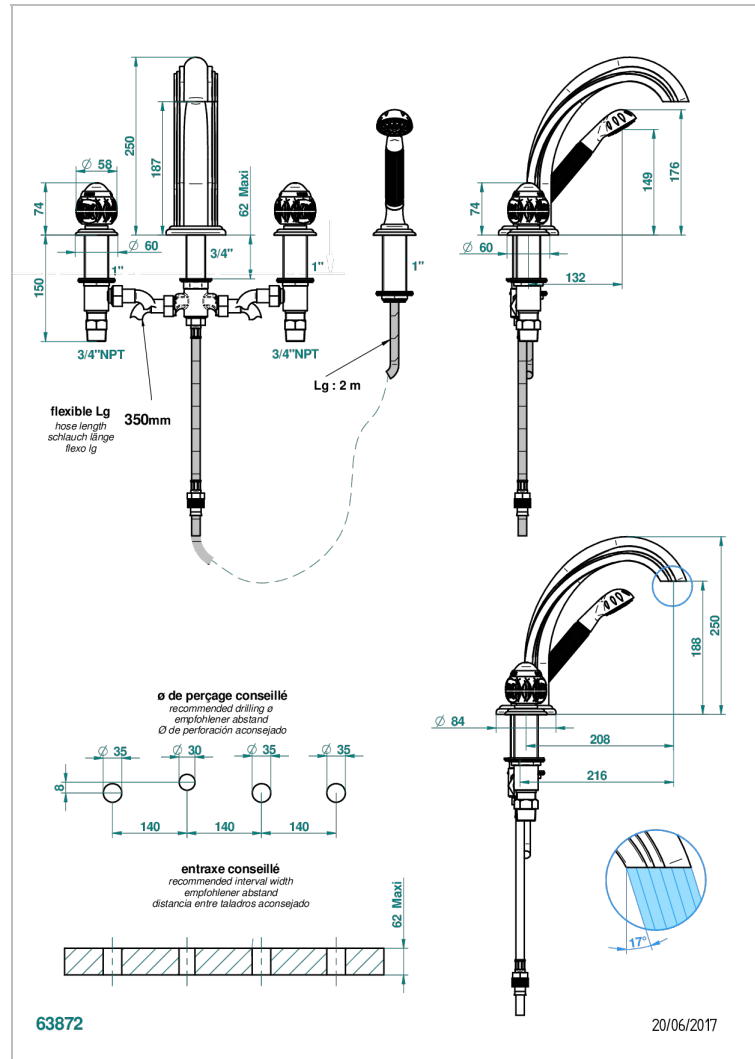

PANTHERE CRISTAL NEGRO

A2K-112BSGUS

THG[®]
PARIS

Mélangeur bain douche 4 trous sur gorge avec bec super goliath à inversion - standard américain

CARACTERÍSTICAS

- ASME : ASME A112.18.1-2011/CSA B125.1-11

ESTÁNDAR

ACABADOS DISPONIBLES

Bronce claro - D01
Cerámica negra mate - D30
Cobre viejo mate - H07
Cromo - A02
Cromo / dorado - G02
Cromo mate - C02

Dorado - F01
Dorado mate - F07
Dorado pálido - F30
Dorado pálido mate (sin barniz) - F31
Níquel - B01
Níquel mate - C01

Níquel viejo - H28
Pvd blush - H62
Pvd blush mate - H60
Pvd color latón - H49
Pvd color latón mate - H50
Pvd color níquel - H55

Pvd color níquel mate - H56
Pvd color oro - H52
Pvd color oro mate - H53
Pvd grafito - H64
Pvd grafito mate - H65
Pvd marrón bronce - F33

Pvd marrón bronce mate - F34
Pvd umber - H66
Pvd umber mate - H67