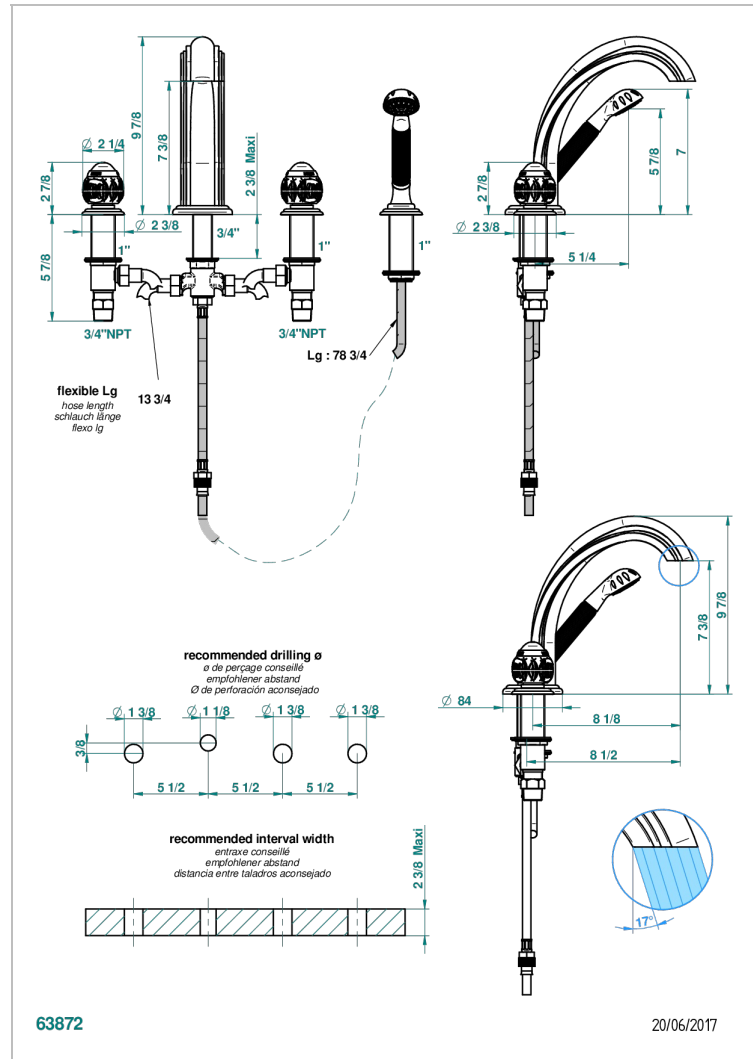

# PANTHERE CRISTAL NOIR

A2K-112BSGUS

THG<sup>®</sup>  
PARIS

Mélangeur bain douche 4 trous sur gorge avec bec super goliath à inversion - standard américain