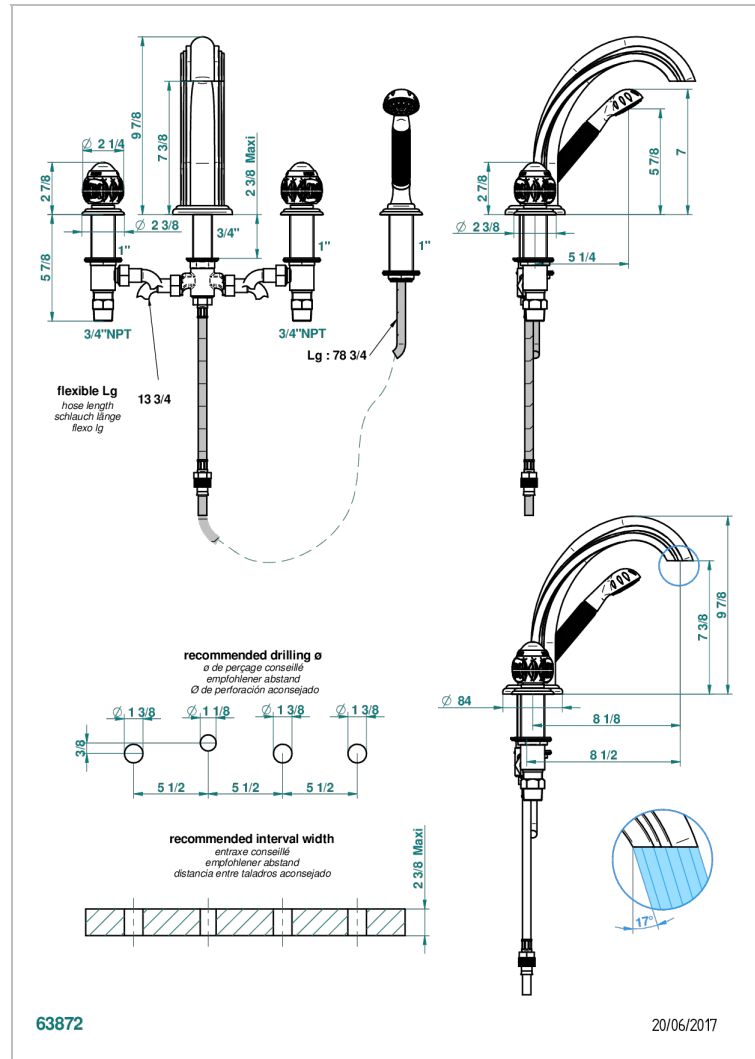

PANTHERE CRISTAL NEGRO

A2K-112BSGUS

Mélangeur bain douche 4 trous sur gorge avec bec super goliath à inversion - standard américain

THG[®]
PARIS

CARACTERÍSTICAS

- ASME : ASME A112.18.1-2011/CSA B125.1-11

ESTÁNDAR

ACABADOS DISPONIBLES

Bronce claro - D01
Cerámica negra mate - D30
Cobre viejo mate - H07
Cromo - A02
Cromo / dorado - G02
Cromo mate - C02

Dorado - F01
Dorado mate - F07
Dorado pálido - F30
Dorado pálido mate (sin barniz) - F31
Níquel - B01
Níquel mate - C01

Níquel viejo - H28
Pvd blush - H62
Pvd blush mate - H60
Pvd color latón - H49
Pvd color latón mate - H50
Pvd color níquel - H55

Pvd color níquel mate - H56
Pvd color oro - H52
Pvd color oro mate - H53
Pvd grafito - H64
Pvd grafito mate - H65
Pvd marrón bronce - F33

Pvd marrón bronce mate - F34
Pvd umber - H66
Pvd umber mate - H67