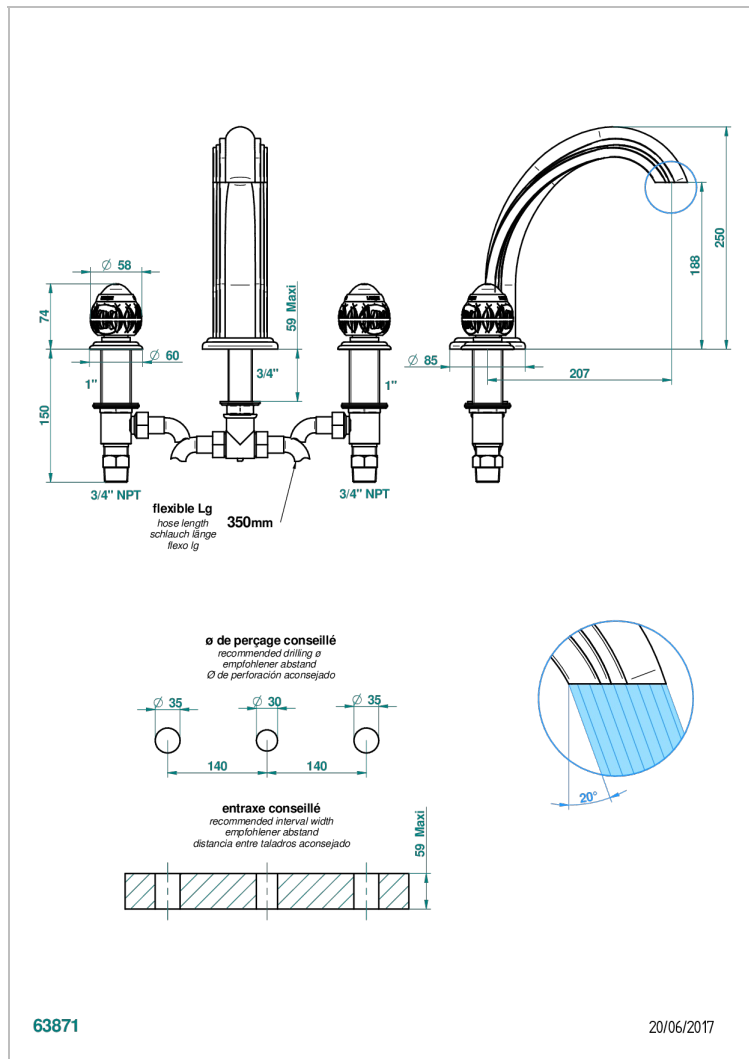

PANTHERE CRISTAL NOIR

A2K-25SGUS

THG[®]
PARIS

Mélangeur de bain simple sur gorge avec bec super goliath - standard américain -

CARACTÉRISTIQUES

- Panthère Cristal noir
- Mélangeur de bain simple sur gorge avec bec super goliath - standard américain -