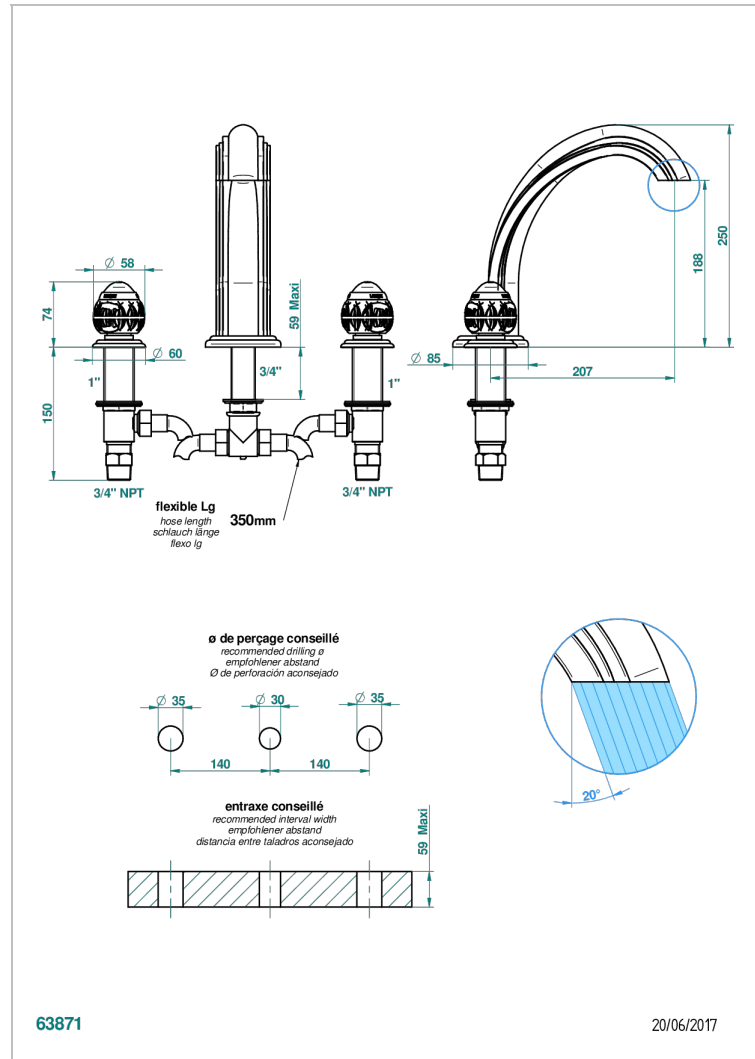

PANTHERE CRISTAL NEGRO

A2K-25SGUS

THG[®]
PARIS

Mélangeur de bain simple sur gorge avec bec super goliath - standard américain -

CARACTERÍSTICAS

- Panthère cristal negro
- Mélangeur de bain simple sur gorge avec bec super goliath - standard américain -