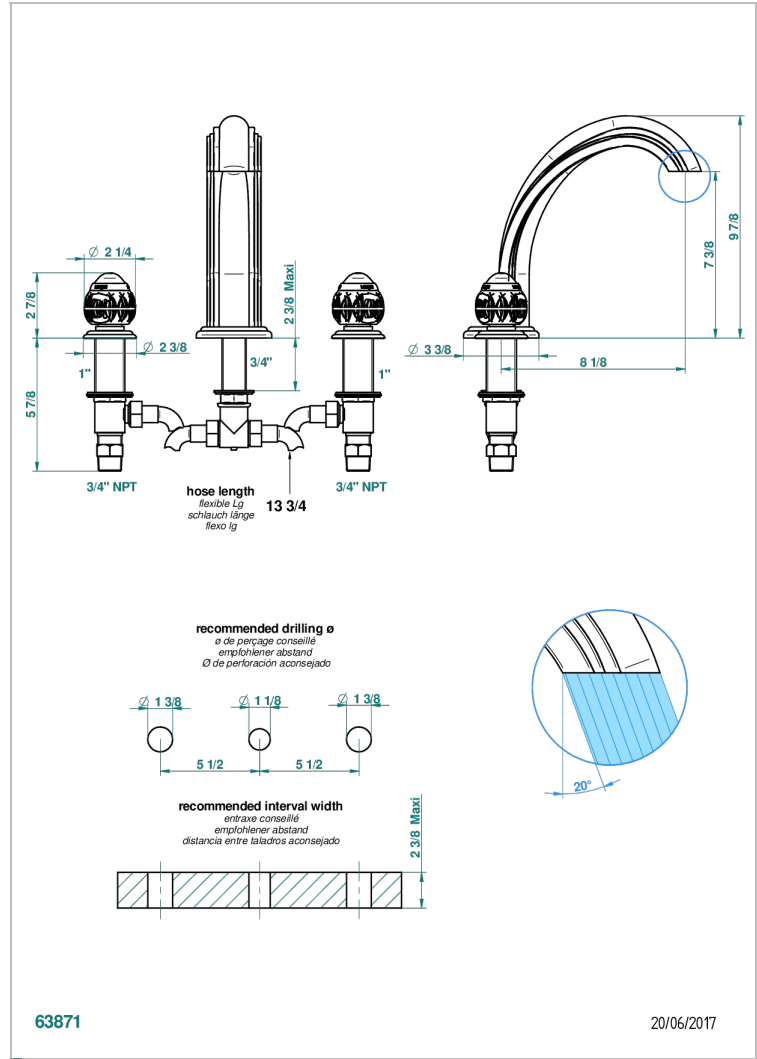

PANTHERE CRISTAL NOIR

A2K-25SGUS

THG[®]
PARIS

Mélangeur de bain simple sur gorge avec bec super goliath - standard américain -

CARACTÉRISTIQUES

- Panthère Cristal noir
- Mélangeur de bain simple sur gorge avec bec super goliath - standard américain -