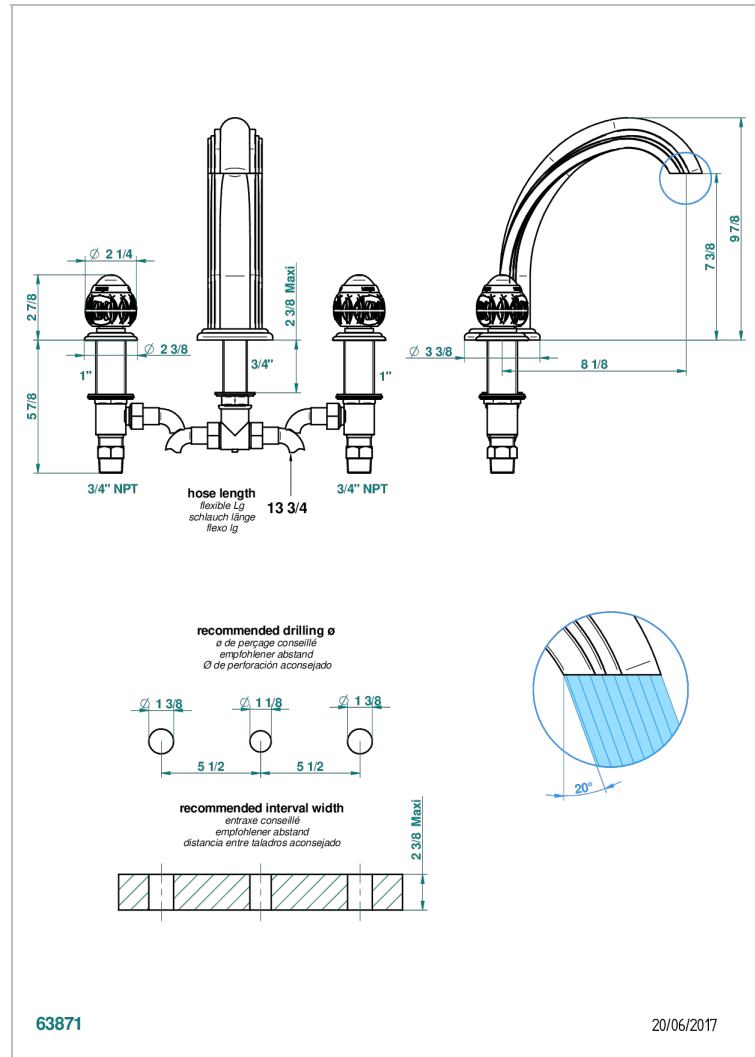

PANTHERE CRISTAL NEGRO

A2K-25SGUS

THG[®]
PARIS

Mélangeur de bain simple sur gorge avec bec super goliath - standard américain -

CARACTERÍSTICAS

- Panthère cristal negro
- Mélangeur de bain simple sur gorge avec bec super goliath - standard américain -