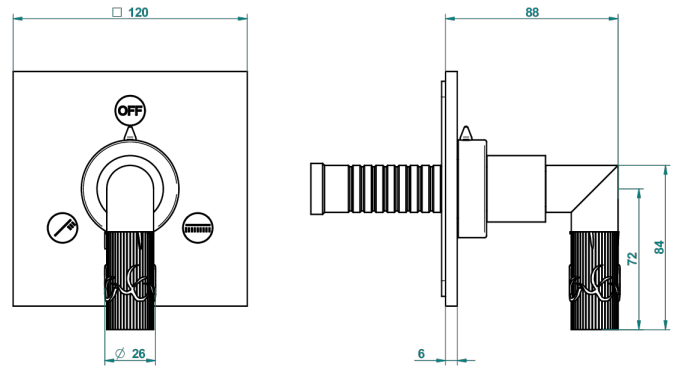

BAMBOU CRISTAL CLARO

A35-48M2SB

Trim for wall mounted diverter, 2 ways - ref. 48M2 and 3 ways - ref. 49M3

THG[®]
PARIS

6 pastilles inclus / 6 pads included

Garniture compatible avec les inverseurs ci-dessous

Trim compatible with the diverters below

48M2SPSA
48M2SPUSA
48M2SPSA/W

48M2S0A
48M2S0USA
48M2S0A/W

49M3SPSA
49M3SPSUSA
49M3SPSA/W

Tube / Pipe Joint Plaque / Seal Plate

24/08/2017

CARACTERÍSTICAS

- BamboU cristal claro
- Trim for wall mounted diverter, 2 ways - ref. 48M2 and 3 ways - ref. 49M3

PRODUCTOS RELACIONADOS

- Ref. G00-48M2SOUSA Corps d'inverseur 3 voies mural à encastrer (1 arrivée 3/4" NPT - 2 sorties 1/2" NPT- pas de fonction arrêt) avec cartouche céramique - sans garniture - Standard US
- Ref. G00-48M2SPSUSA Wall mounted 3-way diverter with ceramic cartridge for concealed installation- 1 inlet 3/4" and 2 outlets 1/2" with positive top, no shared ports - no trim
- Ref. G00-49M3SPSUSA Coprs d' inverseur 4 voies mural à encastrer (1 arrivée 3/4" - 3 sorties 1/2" avec position Stop) avec cartouche céramique - sans garniture - standard US