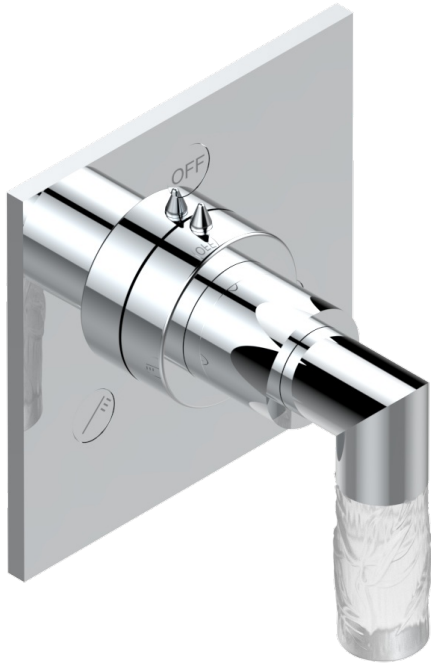

BAMBOU CRISTAL CLARO

A35-48M2SB

Trim for wall mounted diverter, 2 ways - ref. 48M2 and 3 ways - ref. 49M3

THG[®]
PARIS

6 pastilles inclus / 6 pads included

Garniture compatible avec les inverseurs ci-dessous

Trim compatible with the diverters below

48M2SPSA
48M2SPUSA
48M2SPSA/W

48M2S0A
48M2S0USA
48M2S0A/W

49M3SPSA
49M3SPSUSA
49M3SPSA/W

Tube / Pipe Joint Plaque / Seal Plate

24/08/2017

CARACTERÍSTICAS

- BamboU cristal claro
- Trim for wall mounted diverter, 2 ways - ref. 48M2 and 3 ways - ref. 49M3

PRODUCTOS RELACIONADOS

- Ref. G00-48M2SOUSA Corps d'inverseur 3 voies mural à encastrer (1 arrivée 3/4" NPT - 2 sorties 1/2" NPT- pas de fonction arrêt) avec cartouche céramique - sans garniture - Standard US
- Ref. G00-48M2SPSUSA Wall mounted 3-way diverter with ceramic cartridge for concealed installation- 1 inlet 3/4" and 2 outlets 1/2" with positive top, no shared ports - no trim
- Ref. G00-49M3SPSUSA Coprs d' inverseur 4 voies mural à encastrer (1 arrivée 3/4" - 3 sorties 1/2" avec position Stop) avec cartouche céramique - sans garniture - standard US