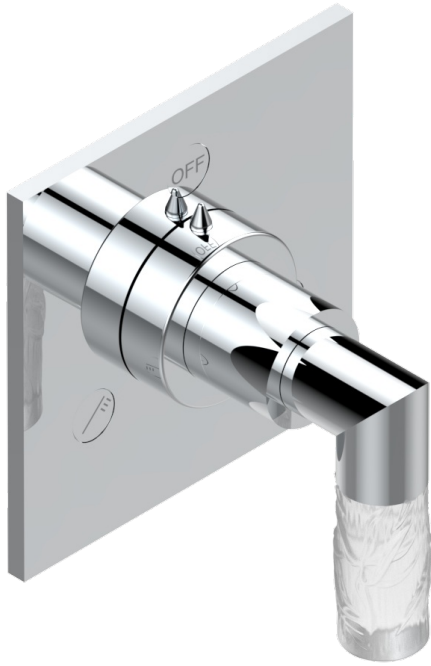

BAMBOU CRISTAL CLARO

A35-48M2SB

Trim for wall mounted diverter, 2 ways - ref. 48M2 and 3 ways - ref. 49M3

THG[®]
PARIS

6 pastilles inclus / 6 pads included

Garniture compatible avec les inverseurs ci-dessous

Trim compatible with the diverters below

48M2SPSA
48M2SPUSA
48M2SPSA/W

48M2S0A
48M2S0USA
48M2S0A/W

49M3SPSA
49M3SPSUSA
49M3SPSA/W

■ Tube / Pipe ■ Joint Plaque / Seal Plate

63855

24/08/2017

CARACTERÍSTICAS

- Bambou cristal claro
- Trim for wall mounted diverter, 2 ways - ref. 48M2 and 3 ways - ref. 49M3

PRODUCTOS RELACIONADOS

- Ref. G00-48M2SOUSA Corps d'inverseur 3 voies mural à encastrer (1 arrivée 3/4" NPT - 2 sorties 1/2" NPT- pas de fonction arrêt) avec cartouche céramique - sans garniture - Standard US
- Ref. G00-48M2SPSUSA Wall mounted 3-way diverter with ceramic cartridge for concealed installation- 1 inlet 3/4" and 2 outlets 1/2" with positive top, no shared ports - no trim
- Ref. G00-49M3SPSUSA Coprs d' inverseur 4 voies mural à encastrer (1 arrivée 3/4" - 3 sorties 1/2" avec position Stop) avec cartouche céramique - sans garniture - standard US