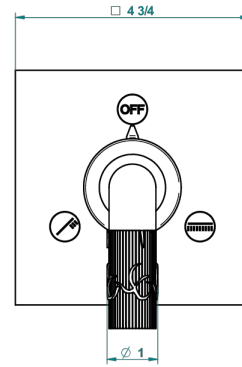

BAMBOU CRISTAL CLARO

A35-48M2SB

Trim for wall mounted diverter, 2 ways - ref. 48M2 and 3 ways - ref. 49M3

THG[®]
PARIS

6 pastilles inclus / 6 pads included

Garniture compatible avec les inverseurs ci-dessous

Trim compatible with the diverters below

48M2SPSA
48M2SPUSA
48M2SPSA/W

48M2S0A
48M2S0USA
48M2S0A/W

49M3SPSA
49M3SPSUSA
49M3SPSA/W

■ Tube / Pipe ■ Joint Plaque / Seal Plate

63855

24/08/2017

CARACTERÍSTICAS

- Bambou cristal claro
- Trim for wall mounted diverter, 2 ways - ref. 48M2 and 3 ways - ref. 49M3

PRODUCTOS RELACIONADOS

- Ref. G00-48M2SOUSA Corps d'inverseur 3 voies mural à encastrer (1 arrivée 3/4" NPT - 2 sorties 1/2" NPT- pas de fonction arrêt) avec cartouche céramique - sans garniture - Standard US
- Ref. G00-48M2SPSUSA Wall mounted 3-way diverter with ceramic cartridge for concealed installation- 1 inlet 3/4" and 2 outlets 1/2" with positive top, no shared ports - no trim
- Ref. G00-49M3SPSUSA Coprs d' inverseur 4 voies mural à encastrer (1 arrivée 3/4" - 3 sorties 1/2" avec position Stop) avec cartouche céramique - sans garniture - standard US