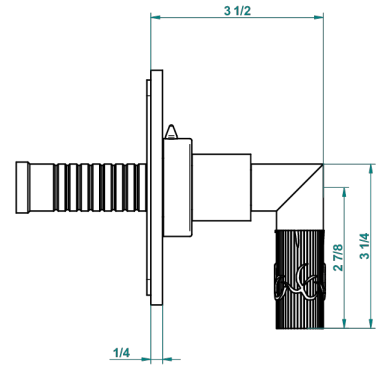

BAMBOU CRISTAL CLARO

A35-48M2SB

Trim for wall mounted diverter, 2 ways - ref. 48M2 and 3 ways - ref. 49M3

THG[®]
PARIS

6 pastilles inclus / 6 pads included

Garniture compatible avec les inverseurs ci-dessous

Trim compatible with the diverters below

48M2SPSA
48M2SPUSA
48M2SPSA/W

48M2S0A
48M2S0USA
48M2S0A/W

49M3SPSA
49M3SPSUSA
49M3SPSA/W

■ Tube / Pipe ■ Joint Plaque / Seal Plate

63855

24/08/2017

CARACTERÍSTICAS

- Bambou cristal claro
- Trim for wall mounted diverter, 2 ways - ref. 48M2 and 3 ways - ref. 49M3

PRODUCTOS RELACIONADOS

- Ref. G00-48M2SOUSA Corps d'inverseur 3 voies mural à encastrer (1 arrivée 3/4" NPT - 2 sorties 1/2" NPT- pas de fonction arrêt) avec cartouche céramique - sans garniture - Standard US
- Ref. G00-48M2SPSUSA Wall mounted 3-way diverter with ceramic cartridge for concealed installation- 1 inlet 3/4" and 2 outlets 1/2" with positive top, no shared ports - no trim
- Ref. G00-49M3SPSUSA Coprs d' inverseur 4 voies mural à encastrer (1 arrivée 3/4" - 3 sorties 1/2" avec position Stop) avec cartouche céramique - sans garniture - standard US